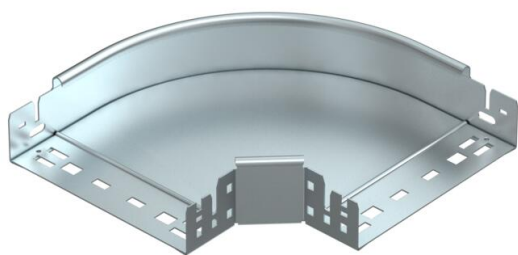

Ficha técnica

Ângulo 90° Magic 60 FS

Ref.: 6041134

Ângulo de 90° com sistema de encaixe rápido. Para todos os tipos de caminhos de cabos em chapa com a altura lateral de 60 mm.

St Aço

FS galvanizado pelo método Sendzimir

Dados originais

Ref.:	6041134
Tipo	RBM 90 620 FS
Designação 1	Ângulo 90°
Designação 2	com união de encaixe rápido
Fabricante	OBO
Dimensão	60x200
Material	Aço
Superfície	galvanizado pelo método Sendzimir
Norma de superfície	DIN EN 10346
Menor unidade de venda	1
Unidade de quantidade	Unidade
Peso	121,9 kg
Unidade de peso	kg/100 un.

Ficha técnica

Ângulo 90° Magic 60 FS

Ref.: 6041134

Dimensões

Largura	200 mm
Largura	8 in
Altura	60 mm
Altura	2 in
Espessura das chapas	1,25 mm
Medida B	200 mm

Dados técnicos

Curva (ângulo)	90°
Versão conector	União integrada
Funktionsgaranti	sim
Instalação no pavimento	não
Representação de orifícios NATO	não
Alteração da direção	horizontal
Aço inoxidável, decapado	não
Perfuração lateral	não
Versão para grandes cargas	não
Tipo de conector sistema de caminhos de cabos	Fixação por "click"