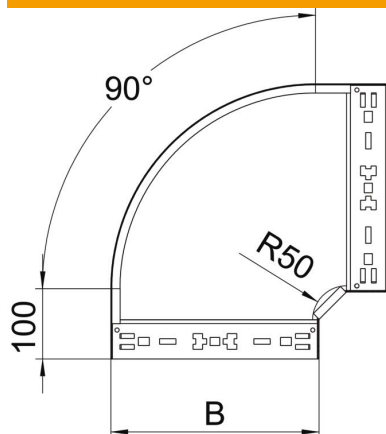

Ficha técnica

Ângulo 90° Magic 60 FS

Ref.: 6041134

Ângulo de 90° com sistema de encaixe rápido. Para todos os tipos de caminhos de cabos em chapa com a altura lateral de 60 mm.

St Aço

FS galvanizado pelo método Sendzimir

Dados originais

Ref.:	6041134
Tipo	RBM 90 620 FS
Designação 1	Ângulo 90°
Designação 2	com união de encaixe rápido
Fabricante	OBO
Dimensão	60x200
Material	Aço
Superfície	galvanizado pelo método Sendzimir
Norma de superfície	DIN EN 10346
Menor unidade de venda	1
Unidade de quantidade	Unidade
Peso	121,9 kg
Unidade de peso	kg/100 un.

Ficha técnica

Ângulo 90° Magic 60 FS

Ref.: 6041134

Dimensões

Largura	200 mm
Largura	8 in
Altura	60 mm
Altura	2 in
Espessura das chapas	1,25 mm
Medida B	200 mm

Dados técnicos

Curva (ângulo)	90°
Versão conector	União integrada
Funktionsgaranti	sim
Instalação no pavimento	não
Representação de orifícios NATO	não
Alteração da direção	horizontal
Aço inoxidável, decapado	não
Perfuração lateral	não
Versão para grandes cargas	não
Tipo de conector sistema de caminhos de cabos	Fixação por "click"