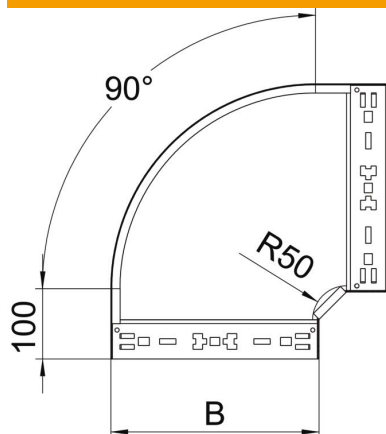

## Ângulo 90° Magic 60 A4

Ref.:: 6041204

Ângulo de 90° com sistema de encaixe rápido. Para todos os tipos de caminhos de cabos em chapa com a altura lateral de 60 mm.

- A4** Aço inoxidável 1.4571
- 2B** brilhante, pós-tratamento

### Dados originais

Ref.:	6041204
Tipo	RBM 90 620 A4
Designação 1	Ângulo 90°
Designação 2	com união de encaixe rápido
Fabricante	OBO
Dimensão	60x200
Material	Aço inoxidável 1.4571
Superfície	brilhante, pós-tratamento
Norma de superfície	
Menor unidade de venda	1
Unidade de quantidade	Unidade
Peso	121,9 kg
Unidade de peso	kg/100 un.

## Ângulo 90° Magic 60 A4

Ref.: 6041204

### Dimensões

Largura	200 mm
Altura	60 mm
Espessura das chapas	1,25 mm
Medida B	200 mm