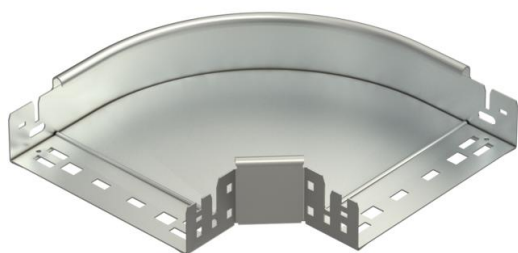

## Ângulo 90° Magic 60 A4

Ref.:: 6041204

Ângulo de 90° com sistema de encaixe rápido. Para todos os tipos de caminhos de cabos em chapa com a altura lateral de 60 mm.

- A4** Aço inoxidável 1.4571
- 2B** brilhante, pós-tratamento

### Dados originais

Ref.:	6041204
Tipo	RBM 90 620 A4
Designação 1	Ângulo 90°
Designação 2	com união de encaixe rápido
Fabricante	OBO
Dimensão	60x200
Material	Aço inoxidável 1.4571
Superfície	brilhante, pós-tratamento
Norma de superfície	
Menor unidade de venda	1
Unidade de quantidade	Unidade
Peso	121,9 kg
Unidade de peso	kg/100 un.

### Dimensões

Largura	200 mm
Altura	60 mm
Espessura das chapas	1,25 mm
Medida B	200 mm

### Dados técnicos

Curva (ângulo)	90°
Versão conector	União integrada
Funktionsgaranti	sim
Instalação no pavimento	não
Representação de orifícios NATO	não
Alteração da direção	horizontal
Aço inoxidável, decapado	não
Perfuração lateral	não
Versão para grandes cargas	não
Tipo de conector sistema de caminhos de cabos	Fixação por "click"