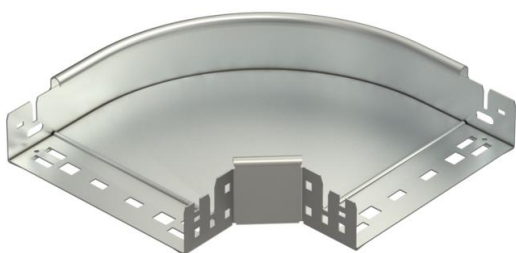

## Ângulo 90° Magic 60 A2

Ref.:: 6041184

Ângulo de 90° com sistema de encaixe rápido. Para todos os tipos de caminhos de cabos em chapa com a altura lateral de 60 mm.

**A2** Aço inoxidável, livre de ferrugem 1.4301

### Dados originais

Ref.:	6041184
Tipo	RBM 90 620 A2
Designação 1	Ângulo 90°
Designação 2	com união de encaixe rápido
Fabricante	OBO
Dimensão	60x200
Material	Aço inoxidável, livre de ferrugem 1.4301
Superfície	brilhante, pós-tratamento
Norma de superfície	
Menor unidade de venda	1
Unidade de quantidade	Unidade
Peso	121,9 kg
Unidade de peso	kg/100 un.

### Dimensões

Largura	200 mm
Altura	60 mm
Espessura das chapas	1,25 mm
Medida B	200 mm

### Dados técnicos

Curva (ângulo)	90°
Versão conector	União integrada
Funktionsgaranti	não
Instalação no pavimento	não
Representação de orifícios NATO	não
Alteração da direção	horizontal
Aço inoxidável, decapado	não
Perfuração lateral	não
Versão para grandes cargas	não
Tipo de conector sistema de caminhos de cabos	Fixação por "click"