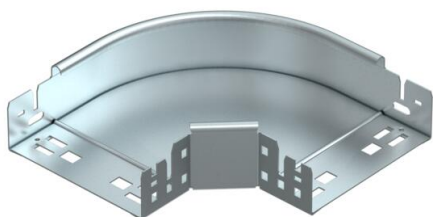

Ficha técnica

Ângulo 90° Magic 60 FS

Ref.: 6041132

Ângulo de 90° com sistema de encaixe rápido. Para todos os tipos de caminhos de cabos em chapa com a altura lateral de 60 mm.

St Aço

FS galvanizado pelo método Sendzimir

Dados originais

Ref.:	6041132
Tipo	RBM 90 615 FS
Designação 1	Ângulo 90°
Designação 2	com união de encaixe rápido
Fabricante	OBO
Dimensão	60x150
Material	Aço
Superfície	galvanizado pelo método Sendzimir
Norma de superfície	DIN EN 10346
Menor unidade de venda	1
Unidade de quantidade	Unidade
Peso	91,9 kg
Unidade de peso	kg/100 un.

Ficha técnica

Ângulo 90° Magic 60 FS

Ref.: 6041132

Dimensões

Largura	150 mm
Largura	6 in
Altura	60 mm
Altura	2 in
Espessura das chapas	1,25 mm
Medida B	150 mm

Dados técnicos

Curva (ângulo)	90°
Versão conector	União integrada
Funktionsgaranti	sim
Instalação no pavimento	não
Representação de orifícios NATO	não
Alteração da direção	horizontal
Aço inoxidável, decapado	não
Perfuração lateral	não
Versão para grandes cargas	não
Tipo de conector sistema de caminhos de cabos	Fixação por "click"