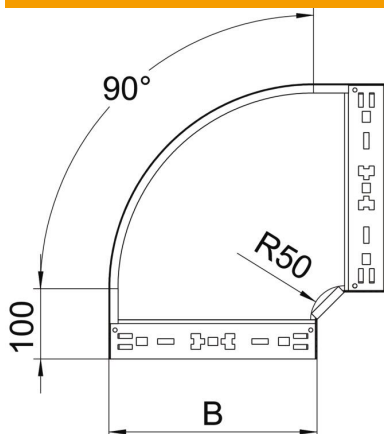

Ficha técnica

Ângulo 90° Magic 60 FS

Ref.: 6041132

Ângulo de 90° com sistema de encaixe rápido. Para todos os tipos de caminhos de cabos em chapa com a altura lateral de 60 mm.

St Aço

FS galvanizado pelo método Sendzimir

Dados originais

Ref.:	6041132
Tipo	RBM 90 615 FS
Designação 1	Ângulo 90°
Designação 2	com união de encaixe rápido
Fabricante	OBO
Dimensão	60x150
Material	Aço
Superfície	galvanizado pelo método Sendzimir
Norma de superfície	DIN EN 10346
Menor unidade de venda	1
Unidade de quantidade	Unidade
Peso	91,9 kg
Unidade de peso	kg/100 un.

Ficha técnica

Ângulo 90° Magic 60 FS

Ref.: 6041132

Dimensões

Largura	150 mm
Largura	6 in
Altura	60 mm
Altura	2 in
Espessura das chapas	1,25 mm
Medida B	150 mm

Dados técnicos

Curva (ângulo)	90°
Versão conector	União integrada
Funktionsgaranti	sim
Instalação no pavimento	não
Representação de orifícios NATO	não
Alteração da direção	horizontal
Aço inoxidável, decapado	não
Perfuração lateral	não
Versão para grandes cargas	não
Tipo de conector sistema de caminhos de cabos	Fixação por "click"