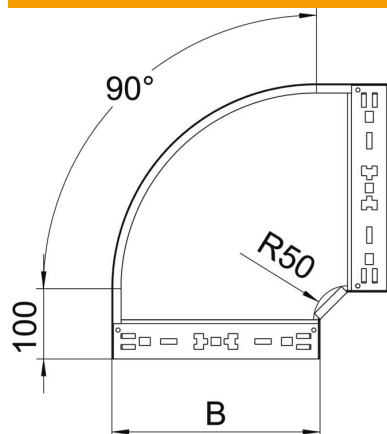

## Ângulo 90° Magic 60 A4

Ref.:: 6041202

Ângulo de 90° com sistema de encaixe rápido. Para todos os tipos de caminhos de cabos em chapa com a altura lateral de 60 mm.

**A4** Aço inoxidável 1.4571

**2B** brilhante, pós-tratamento

### Dados originais

Ref.:	6041202
Tipo	RBM 90 615 A4
Designação 1	Ângulo 90°
Designação 2	com união de encaixe rápido
Fabricante	OBO
Dimensão	60x150
Material	Aço inoxidável 1.4571
Superfície	brilhante, pós-tratamento
Norma de superfície	
Menor unidade de venda	1
Unidade de quantidade	Unidade
Peso	91,9 kg
Unidade de peso	kg/100 un.

### Dimensões

Largura	150 mm
Altura	60 mm
Espessura das chapas	1,25 mm
Medida B	150 mm

### Dados técnicos

Curva (ângulo)	90°
Versão conector	União integrada
Funktionsgaranti	sim
Instalação no pavimento	não
Representação de orifícios NATO	não
Alteração da direção	horizontal
Aço inoxidável, decapado	não
Perfuração lateral	não
Versão para grandes cargas	não
Tipo de conector sistema de caminhos de cabos	Fixação por "click"