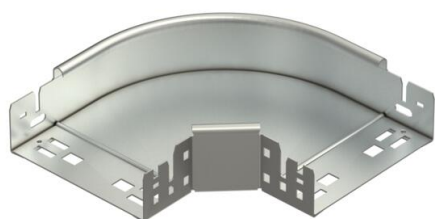

## Ângulo 90° Magic 60 A4

Ref.:: 6041202

Ângulo de 90° com sistema de encaixe rápido. Para todos os tipos de caminhos de cabos em chapa com a altura lateral de 60 mm.

**A4** Aço inoxidável 1.4571

**2B** brilhante, pós-tratamento

### Dados originais

Ref.:	6041202
Tipo	RBM 90 615 A4
Designação 1	Ângulo 90°
Designação 2	com união de encaixe rápido
Fabricante	OBO
Dimensão	60x150
Material	Aço inoxidável 1.4571
Superfície	brilhante, pós-tratamento
Norma de superfície	
Menor unidade de venda	1
Unidade de quantidade	Unidade
Peso	91,9 kg
Unidade de peso	kg/100 un.

### Dimensões

Largura	150 mm
Altura	60 mm
Espessura das chapas	1,25 mm
Medida B	150 mm

### Dados técnicos

Curva (ângulo)	90°
Versão conector	União integrada
Funktionsgaranti	sim
Instalação no pavimento	não
Representação de orifícios NATO	não
Alteração da direção	horizontal
Aço inoxidável, decapado	não
Perfuração lateral	não
Versão para grandes cargas	não
Tipo de conector sistema de caminhos de cabos	Fixação por "click"