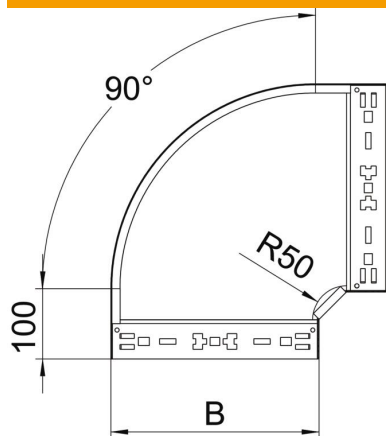

Ficha técnica

Ângulo 90° Magic 60 FT

Ref.: 6041150

Ângulo de 90° com sistema de encaixe rápido. Para todos os tipos de caminhos de cabos em chapa com a altura lateral de 60 mm.

St Aço

FT Galvanizado por imersão a quente após maquinação

Dados originais

Ref.:	6041150
Tipo	RBM 90 610 FT
Designação 1	Ângulo 90°
Designação 2	com união de encaixe rápido
Fabricante	OBO
Dimensão	60x100
Material	Aço
Superfície	Galvanizado por imersão a quente após maquinação
Norma de superfície	DIN EN ISO 1461
Menor unidade de venda	1
Unidade de quantidade	Unidade
Peso	70,7 kg
Unidade de peso	kg/100 un.

Ficha técnica

Ângulo 90° Magic 60 FT

Ref.:: 6041150

Dimensões

Largura	100 mm
Largura	4 in
Altura	60 mm
Altura	2 in
Espessura das chapas	1,25 mm
Medida B	100 mm

Dados técnicos

Curva (ângulo)	90°
Versão conector	União integrada
Modelo	Ângulo rígido
Funktionsgaranti	sim
Instalação no pavimento	não
Representação de orifícios NATO	não
Alteração da direção	horizontal
Aço inoxidável, decapado	não
Perfuração lateral	não
Versão para grandes cargas	não
Tipo de conector sistema de caminhos de cabos	Fixação por "click"