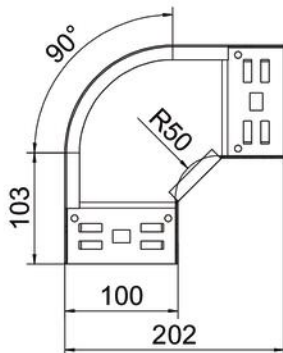

Ficha técnica

Ângulo 90° Magic 60 FS

Ref.: 6041130

Ângulo de 90° com sistema de encaixe rápido. Para todos os tipos de caminhos de cabos em chapa com a altura lateral de 60 mm.

St Aço

FS galvanizado pelo método Sendzimir

Dados originais

Ref.:	6041130
Tipo	RBM 90 610 FS
Designação 1	Ângulo 90°
Designação 2	com união de encaixe rápido
Fabricante	OBO
Dimensão	60x100
Material	Aço
Superfície	galvanizado pelo método Sendzimir
Norma de superfície	DIN EN 10346
Menor unidade de venda	1
Unidade de quantidade	Unidade
Peso	65,7 kg
Unidade de peso	kg/100 un.

Ficha técnica

Ângulo 90° Magic 60 FS

Ref.: 6041130

Dimensões

Largura	100 mm
Largura	4 in
Altura	60 mm
Altura	2 in
Espessura das chapas	1,25 mm
Medida B	100 mm

Dados técnicos

Curva (ângulo)	90°
Versão conector	União integrada
Funktionsgaranti	sim
Instalação no pavimento	não
Representação de orifícios NATO	não
Alteração da direção	horizontal
Aço inoxidável, decapado	não
Perfuração lateral	não
Versão para grandes cargas	não
Tipo de conector sistema de caminhos de cabos	Fixação por "click"