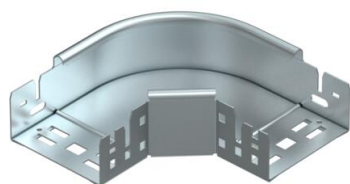

Ficha técnica

Ângulo 90° Magic 60 FS

Ref.: 6041130

Ângulo de 90° com sistema de encaixe rápido. Para todos os tipos de caminhos de cabos em chapa com a altura lateral de 60 mm.

St Aço

FS galvanizado pelo método Sendzimir

Dados originais

Ref.:	6041130
Tipo	RBM 90 610 FS
Designação 1	Ângulo 90°
Designação 2	com união de encaixe rápido
Fabricante	OBO
Dimensão	60x100
Material	Aço
Superfície	galvanizado pelo método Sendzimir
Norma de superfície	DIN EN 10346
Menor unidade de venda	1
Unidade de quantidade	Unidade
Peso	65,7 kg
Unidade de peso	kg/100 un.

Ficha técnica

Ângulo 90° Magic 60 FS

Ref.: 6041130

Dimensões

Largura	100 mm
Largura	4 in
Altura	60 mm
Altura	2 in
Espessura das chapas	1,25 mm
Medida B	100 mm

Dados técnicos

Curva (ângulo)	90°
Versão conector	União integrada
Funktionsgaranti	sim
Instalação no pavimento	não
Representação de orifícios NATO	não
Alteração da direção	horizontal
Aço inoxidável, decapado	não
Perfuração lateral	não
Versão para grandes cargas	não
Tipo de conector sistema de caminhos de cabos	Fixação por "click"