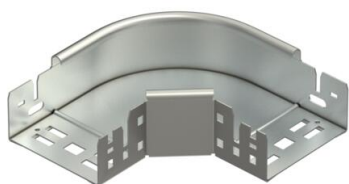

Ficha técnica

Ângulo 90° Magic 60 A4

Ref.: 6041200

Ângulo de 90° com sistema de encaixe rápido. Para todos os tipos de caminhos de cabos em chapa com a altura lateral de 60 mm.

A4 Aço inoxidável 1.4571

2B brilhante, pós-tratamento

Dados originais

Ref.:	6041200
Tipo	RBM 90 610 A4
Designação 1	Ângulo 90°
Designação 2	com união de encaixe rápido
Fabricante	OBO
Dimensão	60x100
Material	Aço inoxidável 1.4571
Superfície	brilhante, pós-tratamento
Norma de superfície	
Menor unidade de venda	1
Unidade de quantidade	Unidade
Peso	65,7 kg
Unidade de peso	kg/100 un.

Ficha técnica

Ângulo 90° Magic 60 A4

Ref.:: 6041200

Dimensões

Largura	100 mm
Altura	60 mm
Espessura das chapas	1,25 mm
Medida B	100 mm

Dados técnicos

Curva (ângulo)	90°
Versão conector	União integrada
Funktionsgaranti	sim
Instalação no pavimento	não
Representação de orifícios NATO	não
Alteração da direção	horizontal
Aço inoxidável, decapado	não
Perfuração lateral	não
Versão para grandes cargas	não
Tipo de conector sistema de caminhos de cabos	Fixação por "click"