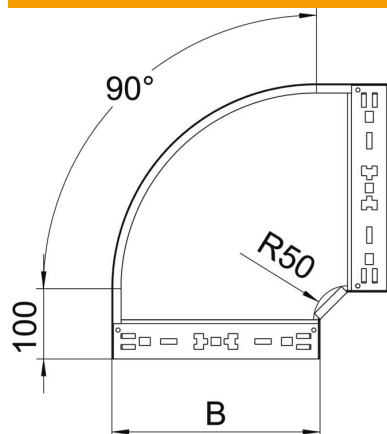

### Dados originais

Ref.:	6041014
Tipo	RBM 90 330 FS
Designação 1	Ângulo 90°
Designação 2	com união de encaixe rápido
Fabricante	OBO
Dimensão	35x300
Material	Aço
Superfície	galvanizado pelo método Sendzimir
Norma de superfície	DIN EN 10346
Menor unidade de venda	1
Unidade de quantidade	Unidade
Peso	173 kg
Unidade de peso	kg/100 un.

### Dimensões

Largura	300 mm
Largura	12 in
Altura	35 mm
Altura	1 in
Espessura das chapas	1,25 mm
Medida B	300 mm
Medida R	50 mm

### Dados técnicos

Curva (ângulo)	90°
Versão conector	União integrada
Funktionsgaranti	não
Instalação no pavimento	não
Representação de orifícios NATO	não
Alteração da direção	horizontal
Aço inoxidável, decapado	não
Perfuração lateral	não
Versão para grandes cargas	não
Tipo de conector sistema de caminhos de cabos	Fixação por "click"