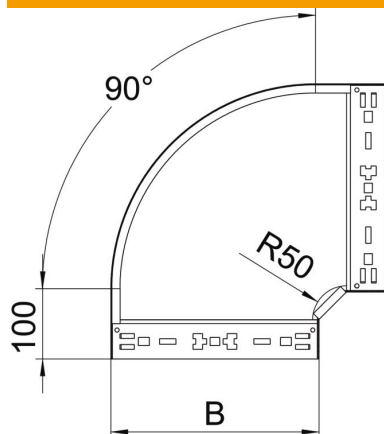

Ficha técnica

Ângulo 90° Magic 35 FS

Ref.: 6041010

Ângulo de 90° com sistema de conexão rápida. Para todos os tipos de caminhos de cabos em chapa com aba de 35 mm.

St Aço

FS galvanizado pelo método Sendzimir

Dados originais

Ref.:	6041010
Tipo	RBM 90 310 FS
Designação 1	Ângulo 90°
Designação 2	com união de encaixe rápido
Fabricante	OBO
Dimensão	35x100
Material	Aço
Superfície	galvanizado pelo método Sendzimir
Norma de superfície	DIN EN 10346
Menor unidade de venda	1
Unidade de quantidade	Unidade
Peso	53,7 kg
Unidade de peso	kg/100 un.

Ficha técnica

Ângulo 90° Magic 35 FS

Ref.: 6041010

Dimensões

Largura	100 mm
Largura	4 in
Altura	35 mm
Altura	1 in
Espessura das chapas	1,25 mm
Medida B	100 mm
Medida R	50 mm

Dados técnicos

Curva (ângulo)	90°
Versão conector	União integrada
Funktionsgaranti	não
Instalação no pavimento	não
Representação de orifícios NATO	não
Alteração da direção	horizontal
Aço inoxidável, decapado	não
Perfuração lateral	não
Versão para grandes cargas	não
Tipo de conector sistema de caminhos de cabos	Fixação por "click"