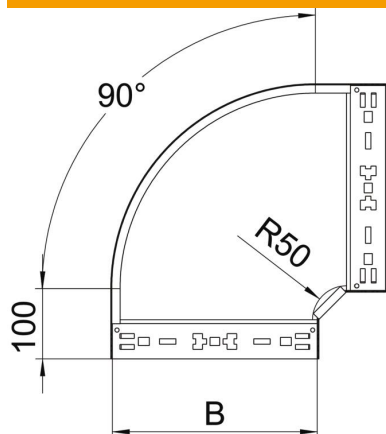

Ficha técnica

Ângulo 90° Magic 110 FT

Ref.: 6041870

Ângulo de 90° com sistema de conexão rápida. Para todos os tipos de caminhos de cabos em chapa com aba de 110 mm.

St Aço

FT Galvanizado por imersão a quente após maquinação

Dados originais

Ref.:	6041870
Tipo	RBM 90 160 FT
Designação 1	Ângulo 90°
Designação 2	com união de encaixe rápido
Fabricante	OBO
Dimensão	110x600
Material	Aço
Superfície	Galvanizado por imersão a quente após maquinação
Norma de superfície	DIN EN ISO 1461
Menor unidade de venda	1
Unidade de quantidade	Unidade
Peso	598,4 kg
Unidade de peso	kg/100 un.

Ficha técnica

Ângulo 90° Magic 110 FT

Ref.:: 6041870

Dimensões

Largura	600 mm
Altura	110 mm
Espessura das chapas	1,25 mm
Medida B	600 mm

Dados técnicos

Curva (ângulo)	90°
Versão conector	União integrada
Funktionsgaranti	não
Instalação no pavimento	não
Representação de orifícios NATO	não
Alteração da direção	horizontal
Aço inoxidável, decapado	não
Perfuração lateral	não
Versão para grandes cargas	não
Tipo de conector sistema de caminhos de cabos	Fixação por "click"