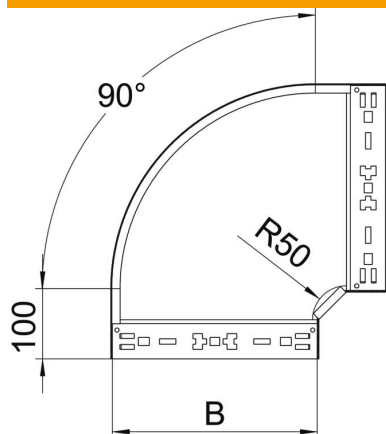

Ficha técnica

Ângulo 90° Magic 110 FS

Ref.: 6041850

Ângulo de 90° com sistema de conexão rápida. Para todos os tipos de caminhos de cabos em chapa com aba de 110 mm.

St Aço

FS galvanizado pelo método Sendzimir

Dados originais

Ref.:	6041850
Tipo	RBM 90 160 FS
Designação 1	Ângulo 90°
Designação 2	com união de encaixe rápido
Fabricante	OBO
Dimensão	110x600
Material	Aço
Superfície	galvanizado pelo método Sendzimir
Norma de superfície	DIN EN 10346
Menor unidade de venda	1
Unidade de quantidade	Unidade
Peso	558 kg
Unidade de peso	kg/100 un.

Ficha técnica

Ângulo 90° Magic 110 FS

Ref.:: 6041850

Dimensões

Largura	600 mm
Altura	110 mm
Espessura das chapas	1,25 mm
Medida B	600 mm

Dados técnicos

Curva (ângulo)	90°
Versão conector	União integrada
Funktionsgaranti	não
Instalação no pavimento	não
Representação de orifícios NATO	não
Alteração da direção	horizontal
Aço inoxidável, decapado	não
Perfuração lateral	não
Versão para grandes cargas	não
Tipo de conector sistema de caminhos de cabos	Fixação por "click"