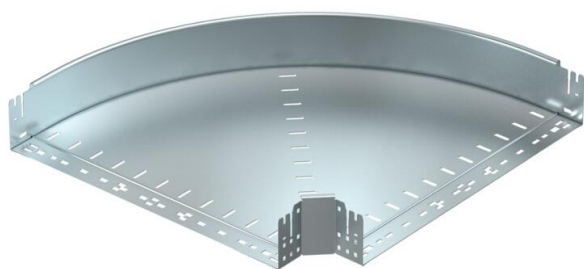

Ficha técnica

Ângulo 90° Magic 110 FS

Ref.: 6041850

Ângulo de 90° com sistema de conexão rápida. Para todos os tipos de caminhos de cabos em chapa com aba de 110 mm.

St Aço

FS galvanizado pelo método Sendzimir

Dados originais

Ref.:	6041850
Tipo	RBM 90 160 FS
Designação 1	Ângulo 90°
Designação 2	com união de encaixe rápido
Fabricante	OBO
Dimensão	110x600
Material	Aço
Superfície	galvanizado pelo método Sendzimir
Norma de superfície	DIN EN 10346
Menor unidade de venda	1
Unidade de quantidade	Unidade
Peso	558 kg
Unidade de peso	kg/100 un.

Ficha técnica

Ângulo 90° Magic 110 FS

Ref.:: 6041850

Dimensões

Largura	600 mm
Altura	110 mm
Espessura das chapas	1,25 mm
Medida B	600 mm

Dados técnicos

Curva (ângulo)	90°
Versão conector	União integrada
Funktionsgaranti	não
Instalação no pavimento	não
Representação de orifícios NATO	não
Alteração da direção	horizontal
Aço inoxidável, decapado	não
Perfuração lateral	não
Versão para grandes cargas	não
Tipo de conector sistema de caminhos de cabos	Fixação por "click"