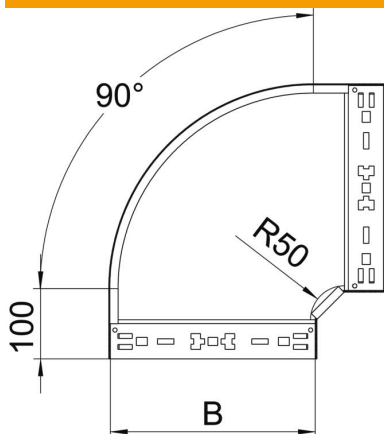

Ficha técnica

Ângulo 90° Magic 110 FT

Ref.: 6041866

Ângulo de 90° com sistema de conexão rápida. Para todos os tipos de caminhos de cabos em chapa com aba de 110 mm.

St Aço

FT Galvanizado por imersão a quente após maquinação

Dados originais

Ref.:	6041866
Tipo	RBM 90 140 FT
Designação 1	Ângulo 90°
Designação 2	com união de encaixe rápido
Fabricante	OBO
Dimensão	110x400
Material	Aço
Superfície	Galvanizado por imersão a quente após maquinação
Norma de superfície	DIN EN ISO 1461
Menor unidade de venda	1
Unidade de quantidade	Unidade
Peso	347 kg
Unidade de peso	kg/100 un.

Ficha técnica

Ângulo 90° Magic 110 FT

Ref.:: 6041866

Dimensões

Largura	400 mm
Altura	110 mm
Espessura das chapas	1,25 mm
Medida B	400 mm

Dados técnicos

Curva (ângulo)	90°
Versão conector	União integrada
Funktionsgaranti	não
Instalação no pavimento	não
Representação de orifícios NATO	não
Alteração da direção	horizontal
Aço inoxidável, decapado	não
Perfuração lateral	não
Versão para grandes cargas	não
Tipo de conector sistema de caminhos de cabos	Fixação por "click"