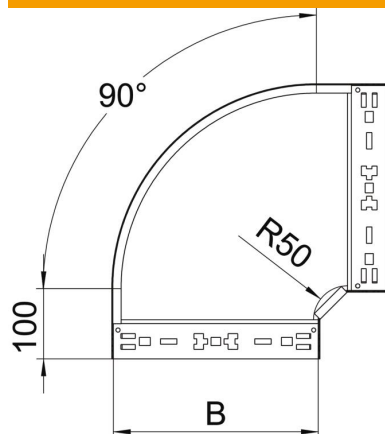

Ficha técnica

Ângulo 90° Magic 110 FS

Ref.: 6041846

Ângulo de 90° com sistema de conexão rápida. Para todos os tipos de caminhos de cabos em chapa com aba de 110 mm.

St Aço

FS galvanizado pelo método Sendzimir

Dados originais

Ref.:	6041846
Tipo	RBM 90 140 FS
Designação 1	Ângulo 90°
Designação 2	com união de encaixe rápido
Fabricante	OBO
Dimensão	110x400
Material	Aço
Superfície	galvanizado pelo método Sendzimir
Norma de superfície	DIN EN 10346
Menor unidade de venda	1
Unidade de quantidade	Unidade
Peso	323,6 kg
Unidade de peso	kg/100 un.

Ficha técnica

Ângulo 90° Magic 110 FS

Ref.: 6041846

Dimensões

Largura	400 mm
Altura	110 mm
Espessura das chapas	1,25 mm
Medida B	400 mm

Dados técnicos

Curva (ângulo)	90°
Versão conector	União integrada
Funktionsgaranti	não
Instalação no pavimento	não
Representação de orifícios NATO	não
Alteração da direção	horizontal
Aço inoxidável, decapado	não
Perfuração lateral	não
Versão para grandes cargas	não
Tipo de conector sistema de caminhos de cabos	Fixação por "click"