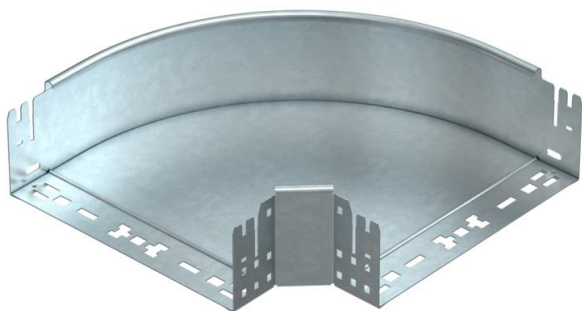

Ficha técnica

Ângulo 90° Magic 110 FT

Ref.: 6041864

Ângulo de 90° com sistema de conexão rápida. Para todos os tipos de caminhos de cabos em chapa com aba de 110 mm.

St Aço

FT Galvanizado por imersão a quente após maquinação

Dados originais

Ref.:	6041864
Tipo	RBM 90 130 FT
Designação 1	Ângulo 90°
Designação 2	com união de encaixe rápido
Fabricante	OBO
Dimensão	110x300
Material	Aço
Superfície	Galvanizado por imersão a quente após maquinação
Norma de superfície	DIN EN ISO 1461
Menor unidade de venda	1
Unidade de quantidade	Unidade
Peso	250,3 kg
Unidade de peso	kg/100 un.

Ficha técnica

Ângulo 90° Magic 110 FT

Ref.: 6041864

Dimensões

Largura	300 mm
Altura	110 mm
Espessura das chapas	1,25 mm
Medida B	300 mm

Dados técnicos

Curva (ângulo)	90°
Versão conector	União integrada
Funktionsgaranti	não
Instalação no pavimento	não
Representação de orifícios NATO	não
Alteração da direção	horizontal
Aço inoxidável, decapado	não
Perfuração lateral	não
Versão para grandes cargas	não
Tipo de conector sistema de caminhos de cabos	Fixação por "click"