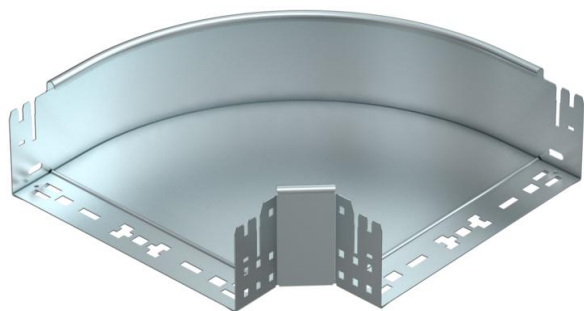

Ficha técnica

Ângulo 90° Magic 110 FS

Ref.: 6041844

Ângulo de 90° com sistema de conexão rápida. Para todos os tipos de caminhos de cabos em chapa com aba de 110 mm.

St Aço

FS galvanizado pelo método Sendzimir

Dados originais

Ref.:	6041844
Tipo	RBM 90 130 FS
Designação 1	Ângulo 90°
Designação 2	com união de encaixe rápido
Fabricante	OBO
Dimensão	110x300
Material	Aço
Superfície	galvanizado pelo método Sendzimir
Norma de superfície	DIN EN 10346
Menor unidade de venda	1
Unidade de quantidade	Unidade
Peso	233,4 kg
Unidade de peso	kg/100 un.

Ficha técnica

Ângulo 90° Magic 110 FS

Ref.:: 6041844

Dimensões

Largura	300 mm
Altura	110 mm
Espessura das chapas	1,25 mm
Medida B	300 mm

Dados técnicos

Curva (ângulo)	90°
Versão conector	União integrada
Funktionsgaranti	não
Instalação no pavimento	não
Representação de orifícios NATO	não
Alteração da direção	horizontal
Aço inoxidável, decapado	não
Perfuração lateral	não
Versão para grandes cargas	não
Tipo de conector sistema de caminhos de cabos	Fixação por "click"