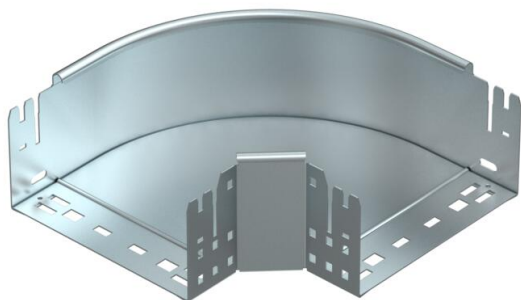

Ficha técnica

Ângulo 90° Magic 110 FS

Ref.:: 6041842

Ângulo de 90° com sistema de conexão rápida. Para todos os tipos de caminhos de cabos em chapa com aba de 110 mm.

St Aço

FS galvanizado pelo método Sendzimir

Dados originais

Ref.:	6041842
Tipo	RBM 90 120 FS
Designação 1	Ângulo 90°
Designação 2	com união de encaixe rápido
Fabricante	OBO
Dimensão	110x200
Material	Aço
Superfície	galvanizado pelo método Sendzimir
Norma de superfície	DIN EN 10346
Menor unidade de venda	1
Unidade de quantidade	Unidade
Peso	154,9 kg
Unidade de peso	kg/100 un.

Ficha técnica

Ângulo 90° Magic 110 FS

Ref.:: 6041842

Dimensões

Largura	200 mm
Altura	110 mm
Espessura das chapas	1,25 mm
Medida B	200 mm

Dados técnicos

Curva (ângulo)	90°
Versão conector	União integrada
Funktionsgaranti	não
Instalação no pavimento	não
Representação de orifícios NATO	não
Alteração da direção	horizontal
Aço inoxidável, decapado	não
Perfuração lateral	não
Versão para grandes cargas	não
Tipo de conector sistema de caminhos de cabos	Fixação por "click"