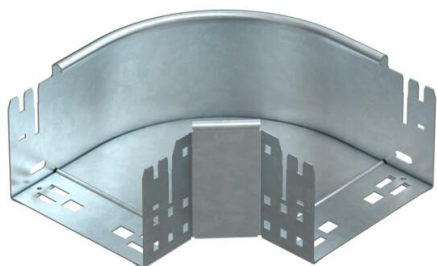

## Ângulo 90° Magic 110 FT

Ref.: 6041861

Ângulo de 90° com sistema de conexão rápida. Para todos os tipos de caminhos de cabos em chapa com aba de 110 mm.

**St** Aço

**FT** Galvanizado por imersão a quente após maquinação

### Dados originais

Ref.:	6041861
Tipo	RBM 90 115 FT
Designação 1	Ângulo 90°
Designação 2	com união de encaixe rápido
Fabricante	OBO
Dimensão	110x150
Material	Aço
Superfície	Galvanizado por imersão a quente após maquinação
Norma de superfície	DIN EN ISO 1461
Menor unidade de venda	1
Unidade de quantidade	Unidade
Peso	129,8 kg
Unidade de peso	kg/100 un.

### Dimensões

Largura	150 mm
Altura	110 mm
Espessura das chapas	1,25 mm
Medida B	150 mm

### Dados técnicos

Curva (ângulo)	90°
Versão conector	União integrada
Funktionsgaranti	não
Instalação no pavimento	não
Representação de orifícios NATO	não
Alteração da direção	horizontal
Aço inoxidável, decapado	não
Perfuração lateral	não
Gama de temperaturas de aplicação máx.	120 °C
Gama de temperaturas de aplicação mín.	-20 °C
Versão para grandes cargas	não
Tipo de conector sistema de caminhos de cabos	Fixação por "click"