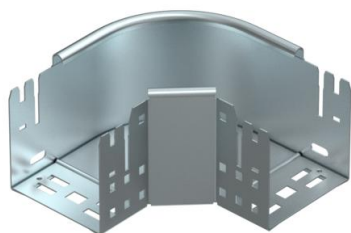

Ficha técnica

Ângulo 90° Magic 110 FS

Ref.: 6041840

Ângulo de 90° com sistema de conexão rápida. Para todos os tipos de caminhos de cabos em chapa com aba de 110 mm.

St Aço

FS galvanizado pelo método Sendzimir

Dados originais

Ref.:	6041840
Tipo	RBM 90 110 FS
Designação 1	Ângulo 90°
Designação 2	com união de encaixe rápido
Fabricante	OBO
Dimensão	110x100
Material	Aço
Superfície	galvanizado pelo método Sendzimir
Norma de superfície	DIN EN 10346
Menor unidade de venda	1
Unidade de quantidade	Unidade
Peso	90,9 kg
Unidade de peso	kg/100 un.

Ficha técnica

Ângulo 90° Magic 110 FS

Ref.:: 6041840

Dimensões

Largura	100 mm
Altura	110 mm
Espessura das chapas	1,25 mm
Medida B	100 mm

Dados técnicos

Curva (ângulo)	90°
Versão conector	União integrada
Funktionsgaranti	não
Instalação no pavimento	não
Representação de orifícios NATO	não
Alteração da direção	horizontal
Aço inoxidável, decapado	não
Perfuração lateral	não
Versão para grandes cargas	não
Tipo de conector sistema de caminhos de cabos	Fixação por "click"