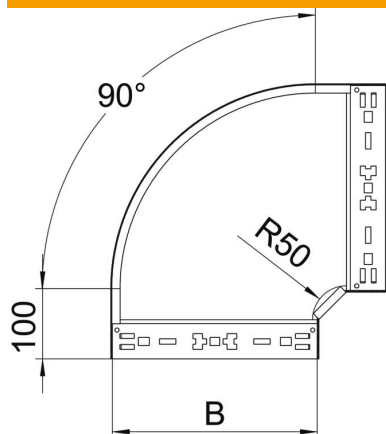

Ficha técnica

Ângulo 90° Magic 110 FS

Ref.: 6041840

Ângulo de 90° com sistema de conexão rápida. Para todos os tipos de caminhos de cabos em chapa com aba de 110 mm.

St Aço

FS galvanizado pelo método Sendzimir

Dados originais

Ref.:	6041840
Tipo	RBM 90 110 FS
Designação 1	Ângulo 90°
Designação 2	com união de encaixe rápido
Fabricante	OBO
Dimensão	110x100
Material	Aço
Superfície	galvanizado pelo método Sendzimir
Norma de superfície	DIN EN 10346
Menor unidade de venda	1
Unidade de quantidade	Unidade
Peso	90,9 kg
Unidade de peso	kg/100 un.

Ficha técnica

Ângulo 90° Magic 110 FS

Ref.:: 6041840

Dimensões

Largura	100 mm
Altura	110 mm
Espessura das chapas	1,25 mm
Medida B	100 mm

Dados técnicos

Curva (ângulo)	90°
Versão conector	União integrada
Funktionsgaranti	não
Instalação no pavimento	não
Representação de orifícios NATO	não
Alteração da direção	horizontal
Aço inoxidável, decapado	não
Perfuração lateral	não
Versão para grandes cargas	não
Tipo de conector sistema de caminhos de cabos	Fixação por "click"