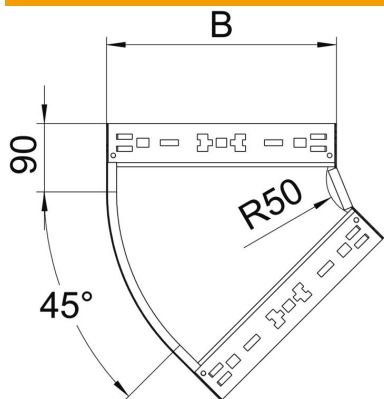

Ficha técnica

Ângulo 45° Magic 85 FS

Ref.: 6041420

Ângulo de 45° com sistema de conexão rápida. Para todos os tipos de caminhos de cabos em chapa com aba de 85 mm.

St Aço

FS galvanizado pelo método Sendzimir

Dados originais

Ref.:	6041420
Tipo	RBM 45 860 FS
Designação 1	Ângulo 45°
Designação 2	com união de encaixe rápido
Fabricante	OBO
Dimensão	85x600
Material	Aço
Superfície	galvanizado pelo método Sendzimir
Norma de superfície	DIN EN 10346
Menor unidade de venda	1
Unidade de quantidade	Unidade
Peso	318,2 kg
Unidade de peso	kg/100 un.

Ficha técnica

Ângulo 45° Magic 85 FS

Ref.:: 6041420

Dimensões

Largura	600 mm
Altura	85 mm
Espessura das chapas	1,25 mm
Medida B	600 mm

Dados técnicos

Curva (ângulo)	45°
Versão conector	União integrada
Funktionsgaranti	não
Instalação no pavimento	não
Representação de orifícios NATO	não
Alteração da direção	horizontal
Aço inoxidável, decapado	não
Perfuração lateral	não
Versão para grandes cargas	não
Tipo de conector sistema de caminhos de cabos	Fixação por "click"