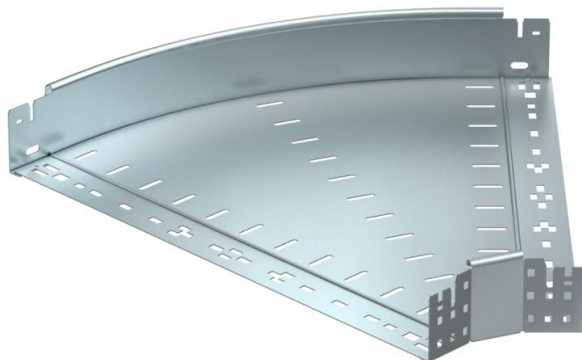

Ficha técnica

Ângulo 45° Magic 85 FS

Ref.: 6041420

Ângulo de 45° com sistema de conexão rápida. Para todos os tipos de caminhos de cabos em chapa com aba de 85 mm.

St Aço

FS galvanizado pelo método Sendzimir

Dados originais

Ref.:	6041420
Tipo	RBM 45 860 FS
Designação 1	Ângulo 45°
Designação 2	com união de encaixe rápido
Fabricante	OBO
Dimensão	85x600
Material	Aço
Superfície	galvanizado pelo método Sendzimir
Norma de superfície	DIN EN 10346
Menor unidade de venda	1
Unidade de quantidade	Unidade
Peso	318,2 kg
Unidade de peso	kg/100 un.

Ficha técnica

Ângulo 45° Magic 85 FS

Ref.:: 6041420

Dimensões

Largura	600 mm
Altura	85 mm
Espessura das chapas	1,25 mm
Medida B	600 mm

Dados técnicos

Curva (ângulo)	45°
Versão conector	União integrada
Funktionsgaranti	não
Instalação no pavimento	não
Representação de orifícios NATO	não
Alteração da direção	horizontal
Aço inoxidável, decapado	não
Perfuração lateral	não
Versão para grandes cargas	não
Tipo de conector sistema de caminhos de cabos	Fixação por "click"