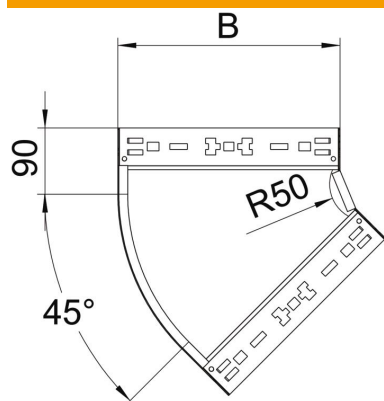

Ficha técnica

Ângulo 45° Magic 85 FT

Ref.: 6041438

Ângulo de 45° com sistema de conexão rápida. Para todos os tipos de caminhos de cabos em chapa com aba de 85 mm.

St Aço

FT Galvanizado por imersão a quente após maquinação

Dados originais

Ref.:	6041438
Tipo	RBM 45 850 FT
Designação 1	Ângulo 45°
Designação 2	com união de encaixe rápido
Fabricante	OBO
Dimensão	85x500
Material	Aço
Superfície	Galvanizado por imersão a quente após maquinação
Norma de superfície	DIN EN ISO 1461
Menor unidade de venda	1
Unidade de quantidade	Unidade
Peso	268,8 kg
Unidade de peso	kg/100 un.

Ficha técnica

Ângulo 45° Magic 85 FT

Ref.: 6041438

Dimensões

Largura	500 mm
Altura	85 mm
Espessura das chapas	1,25 mm
Medida B	500 mm

Dados técnicos

Curva (ângulo)	45°
Versão conector	União integrada
Funktionsgaranti	não
Instalação no pavimento	não
Representação de orifícios NATO	não
Alteração da direção	horizontal
Aço inoxidável, decapado	não
Perfuração lateral	não
Versão para grandes cargas	não
Tipo de conector sistema de caminhos de cabos	Fixação por "click"