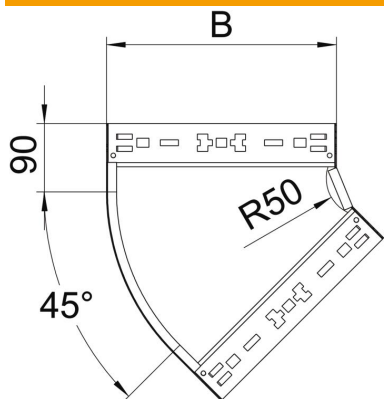

Ficha técnica

Ângulo 45° Magic 85 FS

Ref.: 6041416

Ângulo de 45° com sistema de conexão rápida. Para todos os tipos de caminhos de cabos em chapa com aba de 85 mm.

St Aço

FS galvanizado pelo método Sendzimir

Dados originais

Ref.:	6041416
Tipo	RBM 45 840 FS
Designação 1	Ângulo 45°
Designação 2	com união de encaixe rápido
Fabricante	OBO
Dimensão	85x400
Material	Aço
Superfície	galvanizado pelo método Sendzimir
Norma de superfície	DIN EN 10346
Menor unidade de venda	1
Unidade de quantidade	Unidade
Peso	190,9 kg
Unidade de peso	kg/100 un.

Ficha técnica

Ângulo 45° Magic 85 FS

Ref.: 6041416

Dimensões

Largura	400 mm
Altura	85 mm
Espessura das chapas	1,25 mm
Medida B	400 mm

Dados técnicos

Curva (ângulo)	45°
Versão conector	União integrada
Funktionsgaranti	não
Instalação no pavimento	não
Representação de orifícios NATO	não
Alteração da direção	horizontal
Aço inoxidável, decapado	não
Perfuração lateral	não
Versão para grandes cargas	não
Tipo de conector sistema de caminhos de cabos	Fixação por "click"