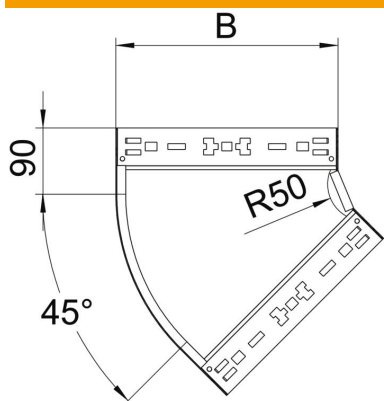

Ficha técnica

Ângulo 45° Magic 85 FT

Ref.:: 6041434

Ângulo de 45° com sistema de conexão rápida. Para todos os tipos de caminhos de cabos em chapa com aba de 85 mm.

St Aço

FT Galvanizado por imersão a quente após maquinação

Dados originais

Ref.:	6041434
Tipo	RBM 45 830 FT
Designação 1	Ângulo 45°
Designação 2	com união de encaixe rápido
Fabricante	OBO
Dimensão	85x300
Material	Aço
Superfície	Galvanizado por imersão a quente após maquinação
Norma de superfície	DIN EN ISO 1461
Menor unidade de venda	1
Unidade de quantidade	Unidade
Peso	152,6 kg
Unidade de peso	kg/100 un.

Ficha técnica

Ângulo 45° Magic 85 FT

Ref.: 6041434

Dimensões

Largura	300 mm
Altura	85 mm
Espessura das chapas	1,25 mm
Medida B	300 mm

Dados técnicos

Curva (ângulo)	45°
Versão conector	União integrada
Funktionsgaranti	não
Instalação no pavimento	não
Representação de orifícios NATO	não
Alteração da direção	horizontal
Aço inoxidável, decapado	não
Perfuração lateral	não
Versão para grandes cargas	não
Tipo de conector sistema de caminhos de cabos	Fixação por "click"