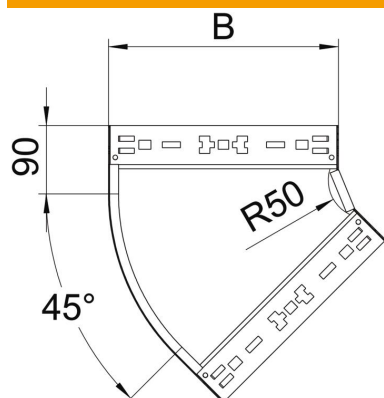

Ficha técnica

Ângulo 45° Magic 85 FS

Ref.: 6041414

Ângulo de 45° com sistema de conexão rápida. Para todos os tipos de caminhos de cabos em chapa com aba de 85 mm.

St Aço

FS galvanizado pelo método Sendzimir

Dados originais

Ref.:	6041414
Tipo	RBM 45 830 FS
Designação 1	Ângulo 45°
Designação 2	com união de encaixe rápido
Fabricante	OBO
Dimensão	85x300
Material	Aço
Superfície	galvanizado pelo método Sendzimir
Norma de superfície	DIN EN 10346
Menor unidade de venda	1
Unidade de quantidade	Unidade
Peso	142,3 kg
Unidade de peso	kg/100 un.

Ficha técnica

Ângulo 45° Magic 85 FS

Ref.: 6041414

Dimensões

Largura	300 mm
Altura	85 mm
Espessura das chapas	1,25 mm
Medida B	300 mm

Dados técnicos

Curva (ângulo)	45°
Versão conector	União integrada
Funktionsgaranti	não
Instalação no pavimento	não
Representação de orifícios NATO	não
Alteração da direção	horizontal
Aço inoxidável, decapado	não
Perfuração lateral	não
Versão para grandes cargas	não
Tipo de conector sistema de caminhos de cabos	Fixação por "click"