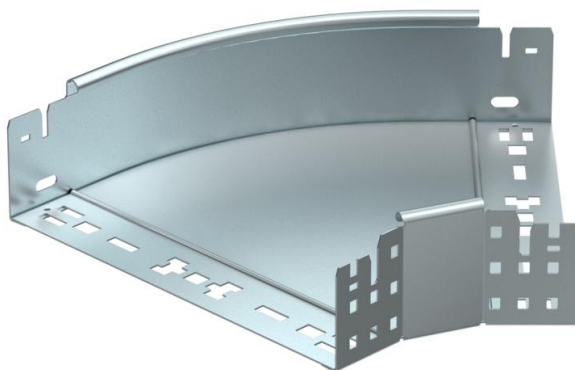

Ficha técnica

Ângulo 45° Magic 85 FS

Ref.: 6041414

Ângulo de 45° com sistema de conexão rápida. Para todos os tipos de caminhos de cabos em chapa com aba de 85 mm.

St Aço

FS galvanizado pelo método Sendzimir

Dados originais

Ref.:	6041414
Tipo	RBM 45 830 FS
Designação 1	Ângulo 45°
Designação 2	com união de encaixe rápido
Fabricante	OBO
Dimensão	85x300
Material	Aço
Superfície	galvanizado pelo método Sendzimir
Norma de superfície	DIN EN 10346
Menor unidade de venda	1
Unidade de quantidade	Unidade
Peso	142,3 kg
Unidade de peso	kg/100 un.

Ficha técnica

Ângulo 45° Magic 85 FS

Ref.: 6041414

Dimensões

Largura	300 mm
Altura	85 mm
Espessura das chapas	1,25 mm
Medida B	300 mm

Dados técnicos

Curva (ângulo)	45°
Versão conector	União integrada
Funktionsgaranti	não
Instalação no pavimento	não
Representação de orifícios NATO	não
Alteração da direção	horizontal
Aço inoxidável, decapado	não
Perfuração lateral	não
Versão para grandes cargas	não
Tipo de conector sistema de caminhos de cabos	Fixação por "click"