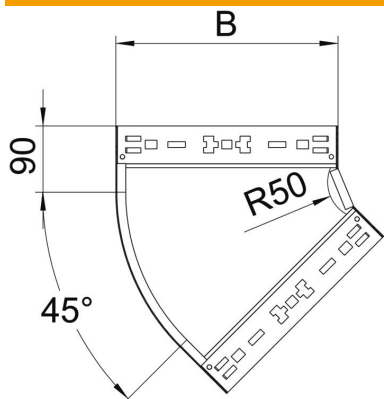

Ficha técnica

Ângulo 45° Magic 85 FT

Ref.: 6041432

Ângulo de 45° com sistema de conexão rápida. Para todos os tipos de caminhos de cabos em chapa com aba de 85 mm.

St Aço

FT Galvanizado por imersão a quente após maquinação

Dados originais

Ref.:	6041432
Tipo	RBM 45 820 FT
Designação 1	Ângulo 45°
Designação 2	com união de encaixe rápido
Fabricante	OBO
Dimensão	85x200
Material	Aço
Superfície	Galvanizado por imersão a quente após maquinação
Norma de superfície	DIN EN ISO 1461
Menor unidade de venda	1
Unidade de quantidade	Unidade
Peso	105,2 kg
Unidade de peso	kg/100 un.

Ficha técnica

Ângulo 45° Magic 85 FT

Ref.: 6041432

Dimensões

Largura	200 mm
Altura	85 mm
Espessura das chapas	1,25 mm
Medida B	200 mm

Dados técnicos

Curva (ângulo)	45°
Versão conector	União integrada
Funktionsgaranti	não
Instalação no pavimento	não
Representação de orifícios NATO	não
Alteração da direção	horizontal
Aço inoxidável, decapado	não
Perfuração lateral	não
Versão para grandes cargas	não
Tipo de conector sistema de caminhos de cabos	Fixação por "click"