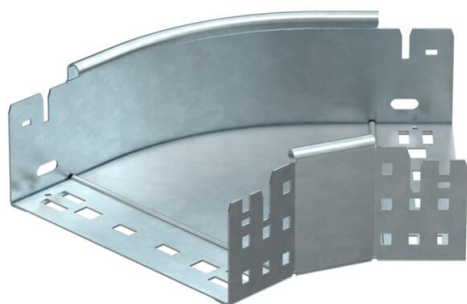

Ficha técnica

Ângulo 45° Magic 85 FT

Ref.: 6041432

Ângulo de 45° com sistema de conexão rápida. Para todos os tipos de caminhos de cabos em chapa com aba de 85 mm.

St Aço

FT Galvanizado por imersão a quente após maquinação

Dados originais

Ref.:	6041432
Tipo	RBM 45 820 FT
Designação 1	Ângulo 45°
Designação 2	com união de encaixe rápido
Fabricante	OBO
Dimensão	85x200
Material	Aço
Superfície	Galvanizado por imersão a quente após maquinação
Norma de superfície	DIN EN ISO 1461
Menor unidade de venda	1
Unidade de quantidade	Unidade
Peso	105,2 kg
Unidade de peso	kg/100 un.

Ficha técnica

Ângulo 45° Magic 85 FT

Ref.: 6041432

Dimensões

Largura	200 mm
Altura	85 mm
Espessura das chapas	1,25 mm
Medida B	200 mm

Dados técnicos

Curva (ângulo)	45°
Versão conector	União integrada
Funktionsgaranti	não
Instalação no pavimento	não
Representação de orifícios NATO	não
Alteração da direção	horizontal
Aço inoxidável, decapado	não
Perfuração lateral	não
Versão para grandes cargas	não
Tipo de conector sistema de caminhos de cabos	Fixação por "click"