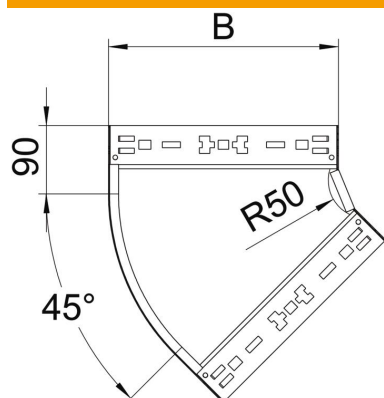

### Dados originais

Ref.:	6041412
Tipo	RBM 45 820 FS
Designação 1	Ângulo 45°
Designação 2	com união de encaixe rápido
Fabricante	OBO
Dimensão	85x200
Material	Aço
Superfície	galvanizado pelo método Sendzimir
Norma de superfície	DIN EN 10346
Menor unidade de venda	1
Unidade de quantidade	Unidade
Peso	98,1 kg
Unidade de peso	kg/100 un.

### Dimensões

Largura	200 mm
Altura	85 mm
Espessura das chapas	1,25 mm
Medida B	200 mm

### Dados técnicos

Curva (ângulo)	45°
Versão conector	União integrada
Funktionsgaranti	não
Instalação no pavimento	não
Representação de orifícios NATO	não
Alteração da direção	horizontal
Aço inoxidável, decapado	não
Perfuração lateral	não
Versão para grandes cargas	não
Tipo de conector sistema de caminhos de cabos	Fixação por "click"