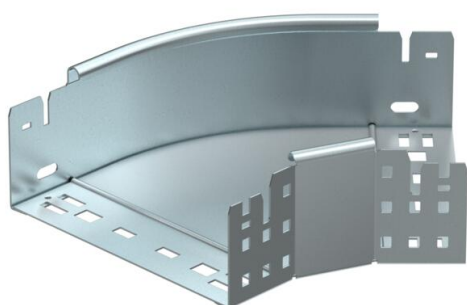

## Ângulo 45° Magic 85 FS

Ref.: 6041412

Ângulo de 45° com sistema de conexão rápida. Para todos os tipos de caminhos de cabos em chapa com aba de 85 mm.

**St** Aço

**FS** galvanizado pelo método Sendzimir

### Dados originais

Ref.:	6041412
Tipo	RBM 45 820 FS
Designação 1	Ângulo 45°
Designação 2	com união de encaixe rápido
Fabricante	OBO
Dimensão	85x200
Material	Aço
Superfície	galvanizado pelo método Sendzimir
Norma de superfície	DIN EN 10346
Menor unidade de venda	1
Unidade de quantidade	Unidade
Peso	98,1 kg
Unidade de peso	kg/100 un.

### Dimensões

Largura	200 mm
Altura	85 mm
Espessura das chapas	1,25 mm
Medida B	200 mm

### Dados técnicos

Curva (ângulo)	45°
Versão conector	União integrada
Funktionsgaranti	não
Instalação no pavimento	não
Representação de orifícios NATO	não
Alteração da direção	horizontal
Aço inoxidável, decapado	não
Perfuração lateral	não
Versão para grandes cargas	não
Tipo de conector sistema de caminhos de cabos	Fixação por "click"