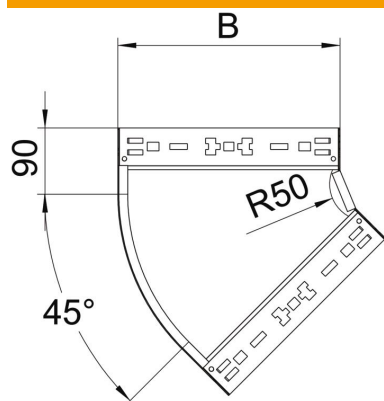

Ficha técnica

Ângulo 45° Magic 85 FT

Ref.: 6041430

Ângulo de 45° com sistema de conexão rápida. Para todos os tipos de caminhos de cabos em chapa com aba de 85 mm.

St Aço

FT Galvanizado por imersão a quente após maquinação

Dados originais

Ref.:	6041430
Tipo	RBM 45 810 FT
Designação 1	Ângulo 45°
Designação 2	com união de encaixe rápido
Fabricante	OBO
Dimensão	85x100
Material	Aço
Superfície	Galvanizado por imersão a quente após maquinação
Norma de superfície	DIN EN ISO 1461
Menor unidade de venda	1
Unidade de quantidade	Unidade
Peso	65 kg
Unidade de peso	kg/100 un.

Ficha técnica

Ângulo 45° Magic 85 FT

Ref.: 6041430

Dimensões

Largura	100 mm
Altura	85 mm
Espessura das chapas	1,25 mm
Medida B	100 mm

Dados técnicos

Curva (ângulo)	45°
Versão conector	União integrada
Funktionsgaranti	não
Instalação no pavimento	não
Representação de orifícios NATO	não
Alteração da direção	horizontal
Aço inoxidável, decapado	não
Perfuração lateral	não
Versão para grandes cargas	não
Tipo de conector sistema de caminhos de cabos	Fixação por "click"