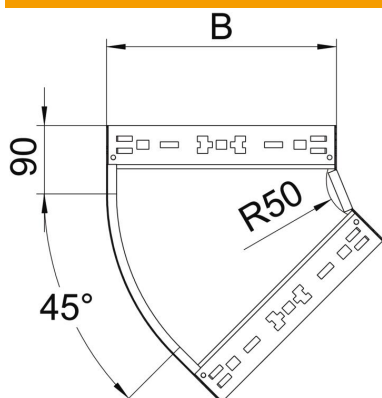

Ficha técnica

Ângulo 45° Magic 85 FS

Ref.: 6041410

Ângulo de 45° com sistema de conexão rápida. Para todos os tipos de caminhos de cabos em chapa com aba de 85 mm.

St Aço

FS galvanizado pelo método Sendzimir

Dados originais

Ref.:	6041410
Tipo	RBM 45 810 FS
Designação 1	Ângulo 45°
Designação 2	com união de encaixe rápido
Fabricante	OBO
Dimensão	85x100
Material	Aço
Superfície	galvanizado pelo método Sendzimir
Norma de superfície	DIN EN 10346
Menor unidade de venda	1
Unidade de quantidade	Unidade
Peso	60,6 kg
Unidade de peso	kg/100 un.

Ficha técnica

Ângulo 45° Magic 85 FS

Ref.:: 6041410

Dimensões

Largura	100 mm
Altura	85 mm
Espessura das chapas	1,25 mm
Medida B	100 mm

Dados técnicos

Curva (ângulo)	45°
Versão conector	União integrada
Funktionsgaranti	não
Instalação no pavimento	não
Representação de orifícios NATO	não
Alteração da direção	horizontal
Aço inoxidável, decapado	não
Perfuração lateral	não
Versão para grandes cargas	não
Tipo de conector sistema de caminhos de cabos	Fixação por "click"