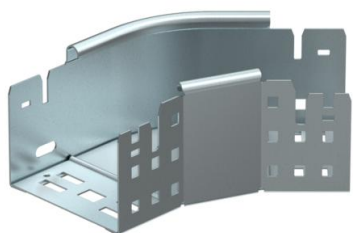

Ficha técnica

Ângulo 45° Magic 85 FS

Ref.: 6041410

Ângulo de 45° com sistema de conexão rápida. Para todos os tipos de caminhos de cabos em chapa com aba de 85 mm.

St Aço

FS galvanizado pelo método Sendzimir

Dados originais

Ref.:	6041410
Tipo	RBM 45 810 FS
Designação 1	Ângulo 45°
Designação 2	com união de encaixe rápido
Fabricante	OBO
Dimensão	85x100
Material	Aço
Superfície	galvanizado pelo método Sendzimir
Norma de superfície	DIN EN 10346
Menor unidade de venda	1
Unidade de quantidade	Unidade
Peso	60,6 kg
Unidade de peso	kg/100 un.

Ficha técnica

Ângulo 45° Magic 85 FS

Ref.:: 6041410

Dimensões

Largura	100 mm
Altura	85 mm
Espessura das chapas	1,25 mm
Medida B	100 mm

Dados técnicos

Curva (ângulo)	45°
Versão conector	União integrada
Funktionsgaranti	não
Instalação no pavimento	não
Representação de orifícios NATO	não
Alteração da direção	horizontal
Aço inoxidável, decapado	não
Perfuração lateral	não
Versão para grandes cargas	não
Tipo de conector sistema de caminhos de cabos	Fixação por "click"