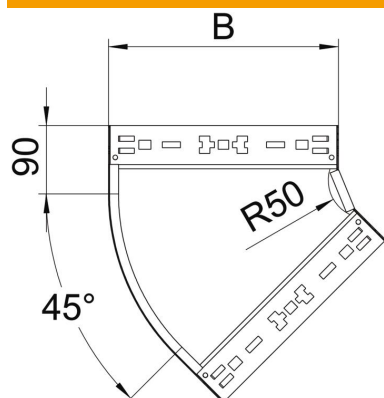

Ficha técnica

Ângulo 45° Magic 60 FT

Ref.: 6041072

Ângulo de 45° com sistema de conexão rápida. Para todos os tipos de caminhos de cabos em chapa com a altura lateral de 60 mm.

St Aço

FT Galvanizado por imersão a quente após maquinação

Dados originais

Ref.:	6041072
Tipo	RBM 45 660 FT
Designação 1	Ângulo 45°
Designação 2	com união de encaixe rápido
Fabricante	OBO
Dimensão	60x600
Material	Aço
Superfície	Galvanizado por imersão a quente após maquinação
Norma de superfície	DIN EN ISO 1461
Menor unidade de venda	1
Unidade de quantidade	Unidade
Peso	319,9 kg
Unidade de peso	kg/100 un.

Ficha técnica

Ângulo 45° Magic 60 FT

Ref.: 6041072

Dimensões

Largura	600 mm
Altura	60 mm
Altura	2 in
Espessura das chapas	1,25 mm
Medida B	600 mm

Dados técnicos

Curva (ângulo)	45°
Versão conector	União integrada
Funktionsgaranti	não
Instalação no pavimento	não
Representação de orifícios NATO	não
Alteração da direção	horizontal
Aço inoxidável, decapado	não
Perfuração lateral	não
Versão para grandes cargas	não
Tipo de conector sistema de caminhos de cabos	Fixação por "click"