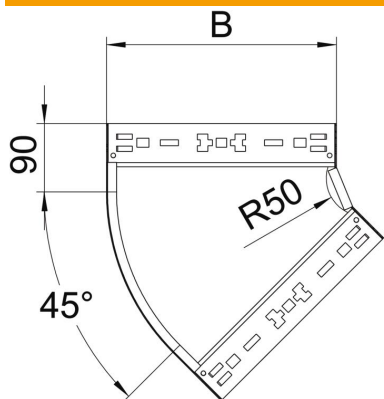

Ficha técnica

Ângulo 45° Magic 60 FS

Ref.: 6041052

Ângulo de 45° com sistema de encaixe rápido. Para todos os tipos de caminhos de cabos em chapa com a altura lateral de 60 mm.

St Aço

FS galvanizado pelo método Sendzimir

Dados originais

Ref.:	6041052
Tipo	RBM 45 660 FS
Designação 1	Ângulo 45°
Designação 2	com união de encaixe rápido
Fabricante	OBO
Dimensão	60x600
Material	Aço
Superfície	galvanizado pelo método Sendzimir
Norma de superfície	DIN EN 10346
Menor unidade de venda	1
Unidade de quantidade	Unidade
Peso	298,3 kg
Unidade de peso	kg/100 un.

Ficha técnica

Ângulo 45° Magic 60 FS

Ref.: 6041052

Dimensões

Largura	600 mm
Largura	24 in
Altura	60 mm
Altura	2 in
Espessura das chapas	1,25 mm
Medida B	600 mm

Dados técnicos

Curva (ângulo)	45°
Versão conector	União integrada
Funktionsgaranti	não
Instalação no pavimento	não
Representação de orifícios NATO	não
Alteração da direção	horizontal
Aço inoxidável, decapado	não
Perfuração lateral	não
Versão para grandes cargas	não
Tipo de conector sistema de caminhos de cabos	Fixação por "click"