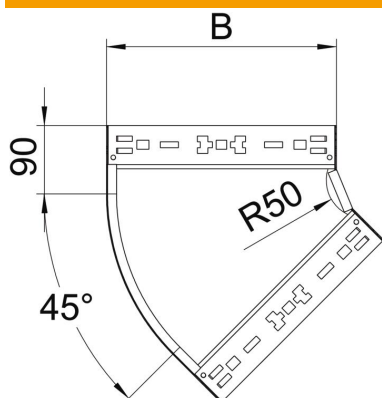

## Ângulo 45° Magic 60 FS

Ref.: 6041050

Ângulo de 45° com sistema de encaixe rápido. Para todos os tipos de caminhos de cabos em chapa com a altura lateral de 60 mm.

**St** Aço

**FS** galvanizado pelo método Sendzimir

### Dados originais

Ref.:	6041050
Tipo	RBM 45 650 FS
Designação 1	Ângulo 45°
Designação 2	com união de encaixe rápido
Fabricante	OBO
Dimensão	60x500
Material	Aço
Superfície	galvanizado pelo método Sendzimir
Norma de superfície	DIN EN 10346
Menor unidade de venda	1
Unidade de quantidade	Unidade
Peso	232,7 kg
Unidade de peso	kg/100 un.

### Dimensões

Largura	500 mm
Largura	20 in
Altura	60 mm
Altura	2 in
Espessura das chapas	1,25 mm
Medida B	500 mm

### Dados técnicos

Curva (ângulo)	45°
Versão conector	União integrada
Funktionsgaranti	não
Instalação no pavimento	não
Representação de orifícios NATO	não
Alteração da direção	horizontal
Aço inoxidável, decapado	não
Perfuração lateral	não
Versão para grandes cargas	não
Tipo de conector sistema de caminhos de cabos	Fixação por "click"