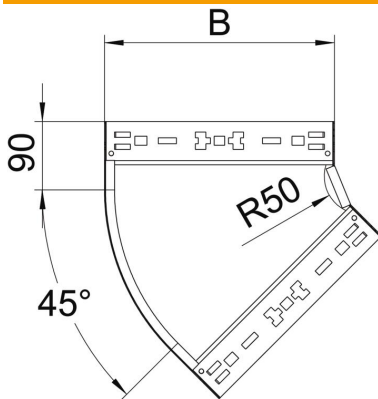

## Ângulo 45° Magic 60 FS

Ref.:: 6041048

Ângulo de 45° com sistema de encaixe rápido. Para todos os tipos de caminhos de cabos em chapa com a altura lateral de 60 mm.

**St** Aço

**FS** galvanizado pelo método Sendzimir

### Dados originais

Ref.:	6041048
Tipo	RBM 45 640 FS
Designação 1	Ângulo 45°
Designação 2	com união de encaixe rápido
Fabricante	OBO
Dimensão	60x400
Material	Aço
Superfície	galvanizado pelo método Sendzimir
Norma de superfície	DIN EN 10346
Menor unidade de venda	1
Unidade de quantidade	Unidade
Peso	174,8 kg
Unidade de peso	kg/100 un.

## Dimensões

Largura	400 mm
Largura	16 in
Altura	60 mm
Altura	2 in
Espessura das chapas	1,25 mm
Medida B	400 mm

## Dados técnicos

Curva (ângulo)	45°
Versão conector	União integrada
Funktionsgaranti	sim
Instalação no pavimento	não
Representação de orifícios NATO	não
Alteração da direção	horizontal
Perfuração lateral	não
Versão para grandes cargas	não
Tipo de conector sistema de caminhos de cabos	Fixação por "click"