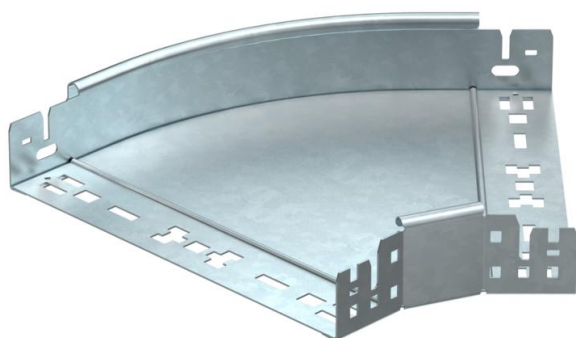

## Ângulo 45° Magic 60 FT

Ref.: 6041066

Ângulo de 45° com sistema de conexão rápida. Para todos os tipos de caminhos de cabos em chapa com a altura lateral de 60 mm.

**St** Aço

**FT** Galvanizado por imersão a quente após maquinação

### Dados originais

Ref.:	6041066
Tipo	RBM 45 630 FT
Designação 1	Ângulo 45°
Designação 2	com união de encaixe rápido
Fabricante	OBO
Dimensão	60x300
Material	Aço
Superfície	Galvanizado por imersão a quente após maquinação
Norma de superfície	DIN EN ISO 1461
Menor unidade de venda	1
Unidade de quantidade	Unidade
Peso	137,8 kg
Unidade de peso	kg/100 un.

### Dimensões

Largura	300 mm
Largura	12 in
Altura	60 mm
Altura	2 in
Espessura das chapas	1,25 mm
Medida B	300 mm

### Dados técnicos

Curva (ângulo)	45°
Versão conector	União integrada
Funktionsgaranti	sim
Instalação no pavimento	não
Representação de orifícios NATO	não
Alteração da direção	horizontal
Aço inoxidável, decapado	não
Perfuração lateral	não
Versão para grandes cargas	não
Tipo de conector sistema de caminhos de cabos	Fixação por "click"