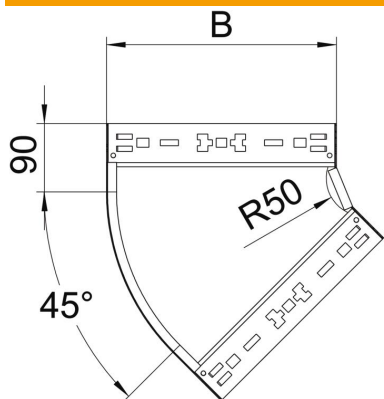

## Ângulo 45° Magic 60 FT

Ref.: 6041066

Ângulo de 45° com sistema de conexão rápida. Para todos os tipos de caminhos de cabos em chapa com a altura lateral de 60 mm.

**St** Aço

**FT** Galvanizado por imersão a quente após maquinação

### Dados originais

Ref.:	6041066
Tipo	RBM 45 630 FT
Designação 1	Ângulo 45°
Designação 2	com união de encaixe rápido
Fabricante	OBO
Dimensão	60x300
Material	Aço
Superfície	Galvanizado por imersão a quente após maquinação
Norma de superfície	DIN EN ISO 1461
Menor unidade de venda	1
Unidade de quantidade	Unidade
Peso	137,8 kg
Unidade de peso	kg/100 un.

### Dimensões

Largura	300 mm
Largura	12 in
Altura	60 mm
Altura	2 in
Espessura das chapas	1,25 mm
Medida B	300 mm

### Dados técnicos

Curva (ângulo)	45°
Versão conector	União integrada
Funktionsgaranti	sim
Instalação no pavimento	não
Representação de orifícios NATO	não
Alteração da direção	horizontal
Aço inoxidável, decapado	não
Perfuração lateral	não
Versão para grandes cargas	não
Tipo de conector sistema de caminhos de cabos	Fixação por "click"