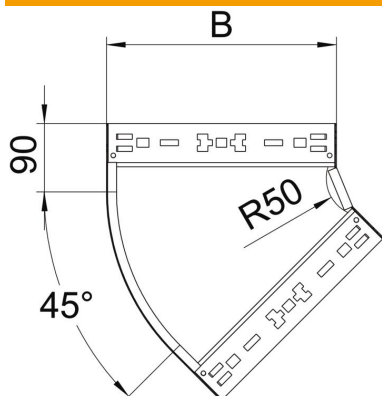

Ficha técnica

Ângulo 45° Magic 60 FS

Ref.: 6041046

Ângulo de 45° com sistema de encaixe rápido. Para todos os tipos de caminhos de cabos em chapa com a altura lateral de 60 mm.

St Aço

FS galvanizado pelo método Sendzimir

Dados originais

Ref.:	6041046
Tipo	RBM 45 630 FS
Designação 1	Ângulo 45°
Designação 2	com união de encaixe rápido
Fabricante	OBO
Dimensão	60x300
Material	Aço
Superfície	galvanizado pelo método Sendzimir
Norma de superfície	DIN EN 10346
Menor unidade de venda	1
Unidade de quantidade	Unidade
Peso	127,7 kg
Unidade de peso	kg/100 un.

Ficha técnica

Ângulo 45° Magic 60 FS

Ref.:: 6041046

Dimensões

Largura	300 mm
Largura	12 in
Altura	60 mm
Altura	2 in
Espessura das chapas	1,25 mm
Medida B	300 mm

Dados técnicos

Curva (ângulo)	45°
Versão conector	União integrada
Funktionsgaranti	sim
Instalação no pavimento	não
Representação de orifícios NATO	não
Alteração da direção	horizontal
Aço inoxidável, decapado	não
Perfuração lateral	não
Versão para grandes cargas	não
Tipo de conector sistema de caminhos de cabos	Fixação por "click"