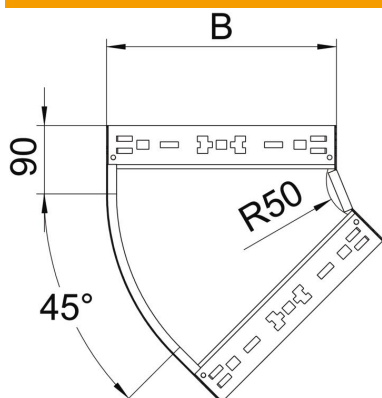

## Ângulo 45° Magic 60 FS

Ref.: 6041044

Ângulo de 45° com sistema de encaixe rápido. Para todos os tipos de caminhos de cabos em chapa com a altura lateral de 60 mm.

**St** Aço

**FS** galvanizado pelo método Sendzimir

### Dados originais

Ref.:	6041044
Tipo	RBM 45 620 FS
Designação 1	Ângulo 45°
Designação 2	com união de encaixe rápido
Fabricante	OBO
Dimensão	60x200
Material	Aço
Superfície	galvanizado pelo método Sendzimir
Norma de superfície	DIN EN 10346
Menor unidade de venda	1
Unidade de quantidade	Unidade
Peso	85,5 kg
Unidade de peso	kg/100 un.

### Dimensões

Largura	200 mm
Largura	8 in
Altura	60 mm
Altura	2 in
Espessura das chapas	1,25 mm
Medida B	200 mm

### Dados técnicos

Curva (ângulo)	45°
Versão conector	União integrada
Funktionsgaranti	sim
Instalação no pavimento	não
Representação de orifícios NATO	não
Alteração da direção	horizontal
Aço inoxidável, decapado	não
Perfuração lateral	não
Versão para grandes cargas	não
Tipo de conector sistema de caminhos de cabos	Fixação por "click"