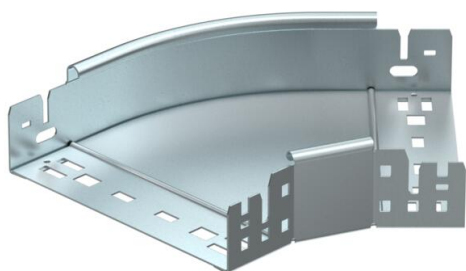

## Ângulo 45° Magic 60 FS

Ref.: 6041044

Ângulo de 45° com sistema de encaixe rápido. Para todos os tipos de caminhos de cabos em chapa com a altura lateral de 60 mm.

**St** Aço

**FS** galvanizado pelo método Sendzimir

### Dados originais

Ref.:	6041044
Tipo	RBM 45 620 FS
Designação 1	Ângulo 45°
Designação 2	com união de encaixe rápido
Fabricante	OBO
Dimensão	60x200
Material	Aço
Superfície	galvanizado pelo método Sendzimir
Norma de superfície	DIN EN 10346
Menor unidade de venda	1
Unidade de quantidade	Unidade
Peso	85,5 kg
Unidade de peso	kg/100 un.

### Dimensões

Largura	200 mm
Largura	8 in
Altura	60 mm
Altura	2 in
Espessura das chapas	1,25 mm
Medida B	200 mm

### Dados técnicos

Curva (ângulo)	45°
Versão conector	União integrada
Funktionsgaranti	sim
Instalação no pavimento	não
Representação de orifícios NATO	não
Alteração da direção	horizontal
Aço inoxidável, decapado	não
Perfuração lateral	não
Versão para grandes cargas	não
Tipo de conector sistema de caminhos de cabos	Fixação por "click"