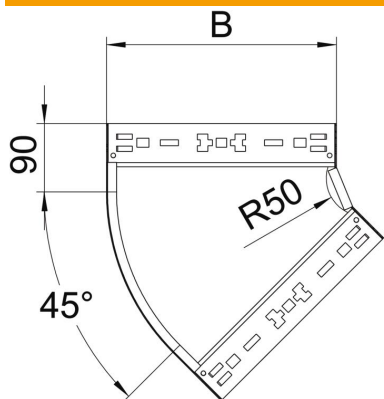

## Ângulo 45° Magic 60 FS

Ref.: 6041042

Ângulo de 45° com sistema de encaixe rápido. Para todos os tipos de caminhos de cabos em chapa com a altura lateral de 60 mm.

**St** Aço

**FS** galvanizado pelo método Sendzimir

### Dados originais

Ref.:	6041042
Tipo	RBM 45 615 FS
Designação 1	Ângulo 45°
Designação 2	com união de encaixe rápido
Fabricante	OBO
Dimensão	60x150
Material	Aço
Superfície	galvanizado pelo método Sendzimir
Norma de superfície	DIN EN 10346
Menor unidade de venda	1
Unidade de quantidade	Unidade
Peso	67,3 kg
Unidade de peso	kg/100 un.

## Dimensões

Largura	150 mm
Largura	6 in
Altura	60 mm
Altura	2 in
Espessura das chapas	1,25 mm
Medida B	150 mm

## Dados técnicos

Curva (ângulo)	45°
Versão conector	União integrada
Funktionsgaranti	sim
Instalação no pavimento	não
Representação de orifícios NATO	não
Alteração da direção	horizontal
Aço inoxidável, decapado	não
Perfuração lateral	não
Versão para grandes cargas	não
Tipo de conector sistema de caminhos de cabos	Fixação por "click"