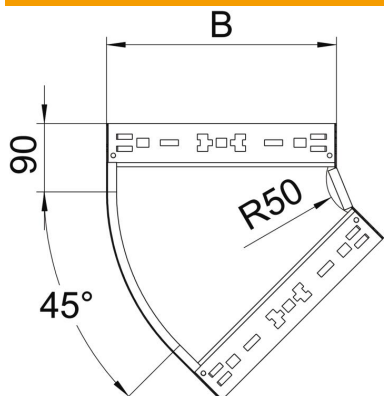

Ficha técnica

Ângulo 45° Magic 60 FS

Ref.: 6041040

Ângulo de 45° com sistema de encaixe rápido. Para todos os tipos de caminhos de cabos em chapa com a altura lateral de 60 mm.

St Aço

FS galvanizado pelo método Sendzimir

Dados originais

Ref.:	6041040
Tipo	RBM 45 610 FS
Designação 1	Ângulo 45°
Designação 2	com união de encaixe rápido
Fabricante	OBO
Dimensão	60x100
Material	Aço
Superfície	galvanizado pelo método Sendzimir
Norma de superfície	DIN EN 10346
Menor unidade de venda	1
Unidade de quantidade	Unidade
Peso	50,4 kg
Unidade de peso	kg/100 un.

Ficha técnica

Ângulo 45° Magic 60 FS

Ref.: 6041040

Dimensões

Largura	100 mm
Largura	4 in
Altura	60 mm
Altura	2 in
Espessura das chapas	1,25 mm
Medida B	100 mm

Dados técnicos

Curva (ângulo)	45°
Versão conector	União integrada
Funktionsgaranti	sim
Instalação no pavimento	não
Representação de orifícios NATO	não
Alteração da direção	horizontal
Aço inoxidável, decapado	não
Perfuração lateral	não
Versão para grandes cargas	não
Tipo de conector sistema de caminhos de cabos	Fixação por "click"