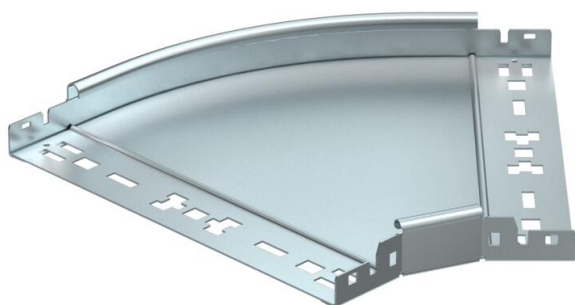

## Ângulo 45° Magic 35 FS

Ref.: 6041004

Ângulo de 45° com sistema de conexão rápida. Para todos os tipos de caminhos de cabos em chapa com aba de 35 mm.

**St** Aço

**FS** galvanizado pelo método Sendzimir

### Dados originais

Ref.:	6041004
Tipo	RBM 45 330 FS
Designação 1	Ângulo 45°
Designação 2	com união de encaixe rápido
Fabricante	OBO
Dimensão	35x300
Material	Aço
Superfície	galvanizado pelo método Sendzimir
Norma de superfície	DIN EN 10346
Menor unidade de venda	1
Unidade de quantidade	Unidade
Peso	114,6 kg
Unidade de peso	kg/100 un.

### Dimensões

Largura	300 mm
Largura	12 in
Altura	35 mm
Altura	1 in
Espessura das chapas	1,25 mm
Medida B	300 mm
Medida R	50 mm

### Dados técnicos

Curva (ângulo)	45°
Versão conector	União integrada
Funktionsgaranti	não
Instalação no pavimento	não
Representação de orifícios NATO	não
Alteração da direção	horizontal
Aço inoxidável, decapado	não
Perfuração lateral	não
Versão para grandes cargas	não
Tipo de conector sistema de caminhos de cabos	Fixação por "click"