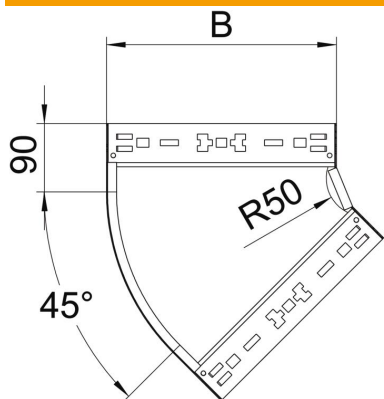

### Dados originais

Ref.:	6041004
Tipo	RBM 45 330 FS
Designação 1	Ângulo 45°
Designação 2	com união de encaixe rápido
Fabricante	OBO
Dimensão	35x300
Material	Aço
Superfície	galvanizado pelo método Sendzimir
Norma de superfície	DIN EN 10346
Menor unidade de venda	1
Unidade de quantidade	Unidade
Peso	114,6 kg
Unidade de peso	kg/100 un.

### Dimensões

Largura	300 mm
Largura	12 in
Altura	35 mm
Altura	1 in
Espessura das chapas	1,25 mm
Medida B	300 mm
Medida R	50 mm

### Dados técnicos

Curva (ângulo)	45°
Versão conector	União integrada
Funktionsgaranti	não
Instalação no pavimento	não
Representação de orifícios NATO	não
Alteração da direção	horizontal
Aço inoxidável, decapado	não
Perfuração lateral	não
Versão para grandes cargas	não
Tipo de conector sistema de caminhos de cabos	Fixação por "click"