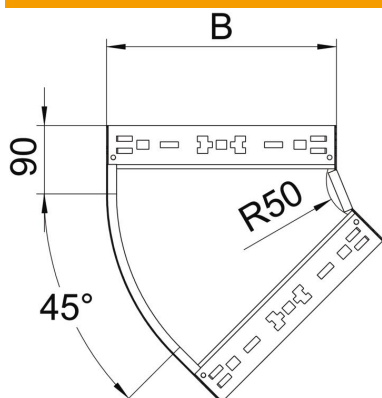

Ficha técnica

Ângulo 45° Magic 35 FS

Ref.: 6041000

Ângulo de 45° com sistema de conexão rápida. Para todos os tipos de caminhos de cabos em chapa com aba de 35 mm.

St Aço

FS galvanizado pelo método Sendzimir

Dados originais

Ref.:	6041000
Tipo	RBM 45 310 FS
Designação 1	Ângulo 45°
Designação 2	com união de encaixe rápido
Fabricante	OBO
Dimensão	35x100
Material	Aço
Superfície	galvanizado pelo método Sendzimir
Norma de superfície	DIN EN 10346
Menor unidade de venda	1
Unidade de quantidade	Unidade
Peso	40,8 kg
Unidade de peso	kg/100 un.

Ficha técnica

Ângulo 45° Magic 35 FS

Ref.:: 6041000

Dimensões

Largura	100 mm
Largura	4 in
Altura	35 mm
Altura	1 in
Espessura das chapas	1,25 mm
Medida B	100 mm
Medida R	50 mm

Dados técnicos

Curva (ângulo)	45°
Versão conector	União integrada
Funktionsgaranti	não
Instalação no pavimento	não
Representação de orifícios NATO	não
Alteração da direção	horizontal
Aço inoxidável, decapado	não
Perfuração lateral	não
Versão para grandes cargas	não
Tipo de conector sistema de caminhos de cabos	Fixação por "click"