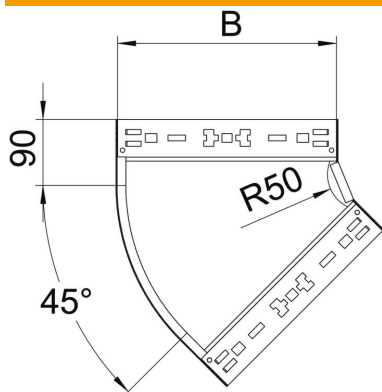

### Dados originais

Ref.:	6041790
Tipo	RBM 45 160 FT
Designação 1	Ângulo 45°
Designação 2	com união de encaixe rápido
Fabricante	OBO
Dimensão	110x600
Material	Aço
Superfície	Galvanizado por imersão a quente após maquinação
Norma de superfície	DIN EN ISO 1461
Menor unidade de venda	1
Unidade de quantidade	Unidade
Peso	362,1 kg
Unidade de peso	kg/100 un.

## Ângulo 45° Magic 110 FT

Ref.: 6041790

### Dimensões

Largura	600 mm
Altura	110 mm
Espessura das chapas	1,25 mm
Medida B	600 mm

### Dados técnicos

Curva (ângulo)	45°
Versão conector	União integrada
Funktionsgaranti	não
Instalação no pavimento	não
Representação de orifícios NATO	não
Alteração da direção	horizontal
Aço inoxidável, decapado	não
Perfuração lateral	não
Versão para grandes cargas	não
Tipo de conector sistema de caminhos de cabos	Fixação por "click"