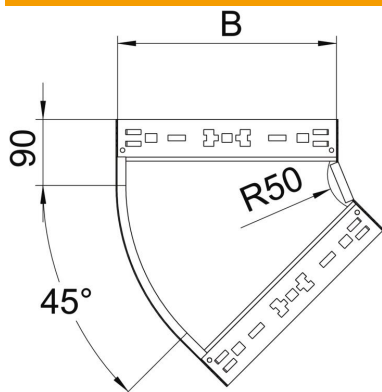

Ficha técnica

Ângulo 45° Magic 110 FS

Ref.: 6041760

Ângulo de 45° com sistema de conexão rápida. Para todos os tipos de caminhos de cabos em chapa com aba de 110 mm.

St Aço

FS galvanizado pelo método Sendzimir

Dados originais

Ref.:	6041760
Tipo	RBM 45 160 FS
Designação 1	Ângulo 45°
Designação 2	com união de encaixe rápido
Fabricante	OBO
Dimensão	110x600
Material	Aço
Superfície	galvanizado pelo método Sendzimir
Norma de superfície	DIN EN 10346
Menor unidade de venda	1
Unidade de quantidade	Unidade
Peso	337,7 kg
Unidade de peso	kg/100 un.

Ficha técnica

Ângulo 45° Magic 110 FS

Ref.:: 6041760

Dimensões

Largura	600 mm
Altura	110 mm
Espessura das chapas	1,25 mm
Medida B	600 mm

Dados técnicos

Curva (ângulo)	45°
Versão conector	União integrada
Funktionsgaranti	não
Instalação no pavimento	não
Representação de orifícios NATO	não
Alteração da direção	horizontal
Aço inoxidável, decapado	não
Perfuração lateral	não
Versão para grandes cargas	não
Tipo de conector sistema de caminhos de cabos	Fixação por "click"