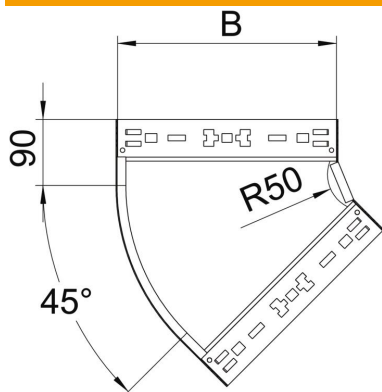

### Dados originais

Ref.:	6041758
Tipo	RBM 45 150 FS
Designação 1	Ângulo 45°
Designação 2	com união de encaixe rápido
Fabricante	OBO
Dimensão	110x500
Material	Aço
Superfície	galvanizado pelo método Sendzimir
Norma de superfície	DIN EN 10346
Menor unidade de venda	1
Unidade de quantidade	Unidade
Peso	268,3 kg
Unidade de peso	kg/100 un.

### Dimensões

Largura	500 mm
Altura	110 mm
Espessura das chapas	1,25 mm
Medida B	500 mm

### Dados técnicos

Curva (ângulo)	45°
Versão conector	União integrada
Funktionsgaranti	não
Instalação no pavimento	não
Representação de orifícios NATO	não
Alteração da direção	horizontal
Aço inoxidável, decapado	não
Perfuração lateral	não
Versão para grandes cargas	não
Tipo de conector sistema de caminhos de cabos	Fixação por "click"