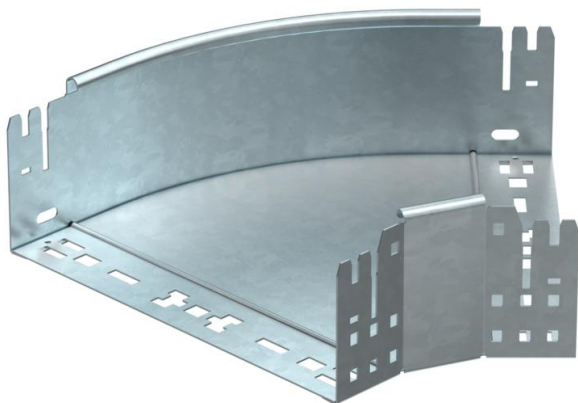

## Ângulo 45° Magic 110 FT

Ref.: 6041784

Ângulo de 45° com sistema de conexão rápida. Para todos os tipos de caminhos de cabos em chapa com aba de 110 mm.

**St** Aço

**FT** Galvanizado por imersão a quente após maquinação

### Dados originais

Ref.:	6041784
Tipo	RBM 45 130 FT
Designação 1	Ângulo 45°
Designação 2	com união de encaixe rápido
Fabricante	OBO
Dimensão	110x300
Material	Aço
Superfície	Galvanizado por imersão a quente após maquinação
Norma de superfície	DIN EN ISO 1461
Menor unidade de venda	1
Unidade de quantidade	Unidade
Peso	167,4 kg
Unidade de peso	kg/100 un.

### Dimensões

Largura	300 mm
Altura	110 mm
Espessura das chapas	1,25 mm
Medida B	300 mm

### Dados técnicos

Curva (ângulo)	45°
Versão conector	União integrada
Funktionsgaranti	não
Instalação no pavimento	não
Representação de orifícios NATO	não
Alteração da direção	horizontal
Aço inoxidável, decapado	não
Perfuração lateral	não
Versão para grandes cargas	não
Tipo de conector sistema de caminhos de cabos	Fixação por "click"