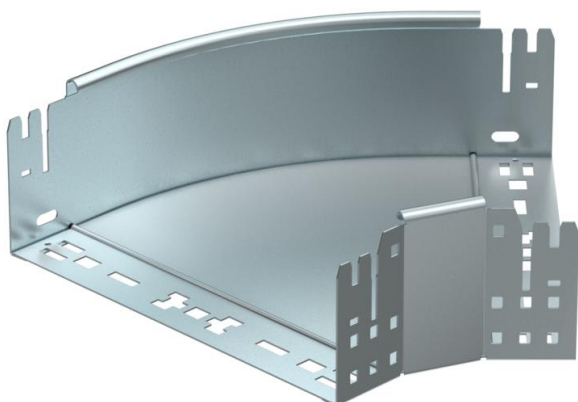

Ficha técnica

Ângulo 45° Magic 110 FS

Ref.: 6041754

Ângulo de 45° com sistema de conexão rápida. Para todos os tipos de caminhos de cabos em chapa com aba de 110 mm.

St Aço

FS galvanizado pelo método Sendzimir

Dados originais

Ref.:	6041754
Tipo	RBM 45 130 FS
Designação 1	Ângulo 45°
Designação 2	com união de encaixe rápido
Fabricante	OBO
Dimensão	110x300
Material	Aço
Superfície	galvanizado pelo método Sendzimir
Norma de superfície	DIN EN 10346
Menor unidade de venda	1
Unidade de quantidade	Unidade
Peso	156,1 kg
Unidade de peso	kg/100 un.

Ficha técnica

Ângulo 45° Magic 110 FS

Ref.: 6041754

Dimensões

Largura	300 mm
Altura	110 mm
Espessura das chapas	1,25 mm
Medida B	300 mm

Dados técnicos

Curva (ângulo)	45°
Versão conector	União integrada
Funktionsgaranti	não
Instalação no pavimento	não
Representação de orifícios NATO	não
Alteração da direção	horizontal
Aço inoxidável, decapado	não
Perfuração lateral	não
Versão para grandes cargas	não
Tipo de conector sistema de caminhos de cabos	Fixação por "click"