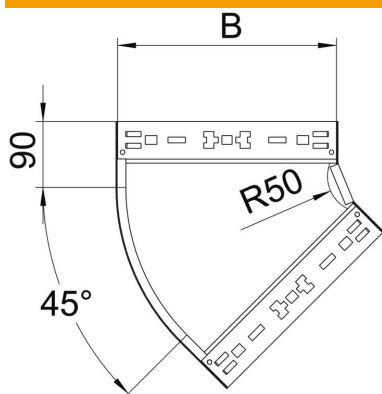

Ficha técnica

Ângulo 45° Magic 110 FS

Ref.: 6041754

Ângulo de 45° com sistema de conexão rápida. Para todos os tipos de caminhos de cabos em chapa com aba de 110 mm.

St Aço

FS galvanizado pelo método Sendzimir

Dados originais

Ref.:	6041754
Tipo	RBM 45 130 FS
Designação 1	Ângulo 45°
Designação 2	com união de encaixe rápido
Fabricante	OBO
Dimensão	110x300
Material	Aço
Superfície	galvanizado pelo método Sendzimir
Norma de superfície	DIN EN 10346
Menor unidade de venda	1
Unidade de quantidade	Unidade
Peso	156,1 kg
Unidade de peso	kg/100 un.

Ficha técnica

Ângulo 45° Magic 110 FS

Ref.: 6041754

Dimensões

Largura	300 mm
Altura	110 mm
Espessura das chapas	1,25 mm
Medida B	300 mm

Dados técnicos

Curva (ângulo)	45°
Versão conector	União integrada
Funktionsgaranti	não
Instalação no pavimento	não
Representação de orifícios NATO	não
Alteração da direção	horizontal
Aço inoxidável, decapado	não
Perfuração lateral	não
Versão para grandes cargas	não
Tipo de conector sistema de caminhos de cabos	Fixação por "click"