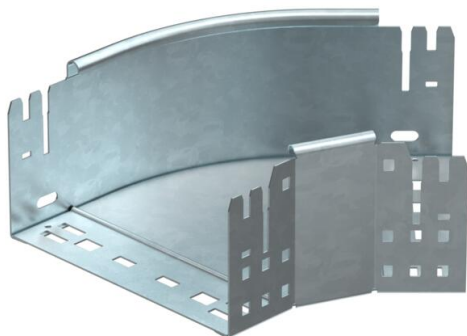

## Ângulo 45° Magic 110 FT

Ref.: 6041782

Ângulo de 45° com sistema de conexão rápida. Para todos os tipos de caminhos de cabos em chapa com aba de 110 mm.

**St** Aço

**FT** Galvanizado por imersão a quente após maquinação

### Dados originais

Ref.:	6041782
Tipo	RBM 45 120 FT
Designação 1	Ângulo 45°
Designação 2	com união de encaixe rápido
Fabricante	OBO
Dimensão	110x200
Material	Aço
Superfície	Galvanizado por imersão a quente após maquinação
Norma de superfície	DIN EN ISO 1461
Menor unidade de venda	1
Unidade de quantidade	Unidade
Peso	117,9 kg
Unidade de peso	kg/100 un.

### Dimensões

Largura	200 mm
Altura	110 mm
Espessura das chapas	1,25 mm
Medida B	200 mm

### Dados técnicos

Curva (ângulo)	45°
Versão conector	União integrada
Funktionsgaranti	não
Instalação no pavimento	não
Representação de orifícios NATO	não
Alteração da direção	horizontal
Aço inoxidável, decapado	não
Perfuração lateral	não
Versão para grandes cargas	não
Tipo de conector sistema de caminhos de cabos	Fixação por "click"