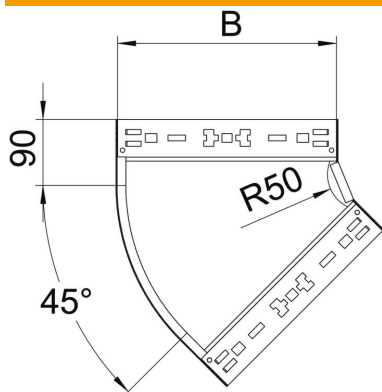

## Ângulo 45° Magic 110 FT

Ref.: 6041782

Ângulo de 45° com sistema de conexão rápida. Para todos os tipos de caminhos de cabos em chapa com aba de 110 mm.

**St** Aço

**FT** Galvanizado por imersão a quente após maquinação

### Dados originais

Ref.:	6041782
Tipo	RBM 45 120 FT
Designação 1	Ângulo 45°
Designação 2	com união de encaixe rápido
Fabricante	OBO
Dimensão	110x200
Material	Aço
Superfície	Galvanizado por imersão a quente após maquinação
Norma de superfície	DIN EN ISO 1461
Menor unidade de venda	1
Unidade de quantidade	Unidade
Peso	117,9 kg
Unidade de peso	kg/100 un.

### Dimensões

Largura	200 mm
Altura	110 mm
Espessura das chapas	1,25 mm
Medida B	200 mm

### Dados técnicos

Curva (ângulo)	45°
Versão conector	União integrada
Funktionsgaranti	não
Instalação no pavimento	não
Representação de orifícios NATO	não
Alteração da direção	horizontal
Aço inoxidável, decapado	não
Perfuração lateral	não
Versão para grandes cargas	não
Tipo de conector sistema de caminhos de cabos	Fixação por "click"