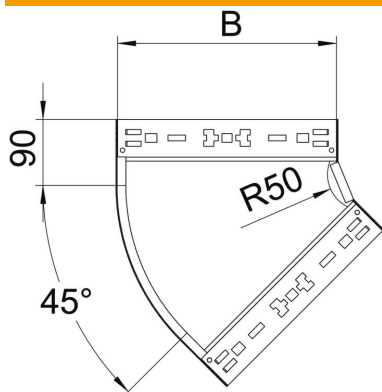

Ficha técnica

Ângulo 45° Magic 110 FS

Ref.: 6041752

Ângulo de 45° com sistema de conexão rápida. Para todos os tipos de caminhos de cabos em chapa com aba de 110 mm.

St Aço

FS galvanizado pelo método Sendzimir

Dados originais

Ref.:	6041752
Tipo	RBM 45 120 FS
Designação 1	Ângulo 45°
Designação 2	com união de encaixe rápido
Fabricante	OBO
Dimensão	110x200
Material	Aço
Superfície	galvanizado pelo método Sendzimir
Norma de superfície	DIN EN 10346
Menor unidade de venda	1
Unidade de quantidade	Unidade
Peso	109,9 kg
Unidade de peso	kg/100 un.

Ficha técnica

Ângulo 45° Magic 110 FS

Ref.:: 6041752

Dimensões

Largura	200 mm
Altura	110 mm
Espessura das chapas	1,25 mm
Medida B	200 mm

Dados técnicos

Curva (ângulo)	45°
Versão conector	União integrada
Funktionsgaranti	não
Instalação no pavimento	não
Representação de orifícios NATO	não
Alteração da direção	horizontal
Aço inoxidável, decapado	não
Perfuração lateral	não
Versão para grandes cargas	não
Tipo de conector sistema de caminhos de cabos	Fixação por "click"