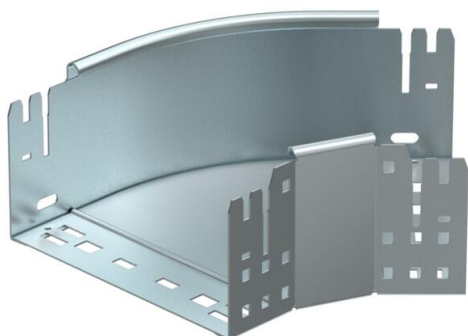

Ficha técnica

Ângulo 45° Magic 110 FS

Ref.: 6041752

Ângulo de 45° com sistema de conexão rápida. Para todos os tipos de caminhos de cabos em chapa com aba de 110 mm.

St Aço

FS galvanizado pelo método Sendzimir

Dados originais

Ref.:	6041752
Tipo	RBM 45 120 FS
Designação 1	Ângulo 45°
Designação 2	com união de encaixe rápido
Fabricante	OBO
Dimensão	110x200
Material	Aço
Superfície	galvanizado pelo método Sendzimir
Norma de superfície	DIN EN 10346
Menor unidade de venda	1
Unidade de quantidade	Unidade
Peso	109,9 kg
Unidade de peso	kg/100 un.

Ficha técnica

Ângulo 45° Magic 110 FS

Ref.:: 6041752

Dimensões

Largura	200 mm
Altura	110 mm
Espessura das chapas	1,25 mm
Medida B	200 mm

Dados técnicos

Curva (ângulo)	45°
Versão conector	União integrada
Funktionsgaranti	não
Instalação no pavimento	não
Representação de orifícios NATO	não
Alteração da direção	horizontal
Aço inoxidável, decapado	não
Perfuração lateral	não
Versão para grandes cargas	não
Tipo de conector sistema de caminhos de cabos	Fixação por "click"