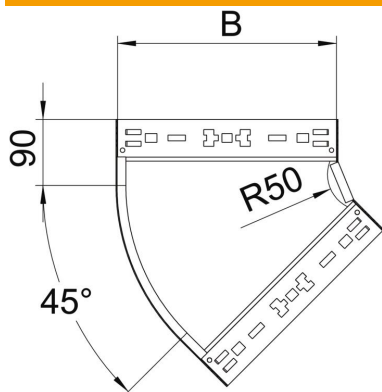

### Dados originais

Ref.:	6041781
Tipo	RBM 45 115 FT
Designação 1	Ângulo 45°
Designação 2	com união de encaixe rápido
Fabricante	OBO
Dimensão	110x150
Material	Aço
Superfície	Galvanizado por imersão a quente após maquinação
Norma de superfície	DIN EN ISO 1461
Menor unidade de venda	1
Unidade de quantidade	Unidade
Peso	95,8 kg
Unidade de peso	kg/100 un.

## Ângulo 45° Magic 110 FT

Ref.: 6041781

### Dimensões

Largura	150 mm
Altura	110 mm
Espessura das chapas	1,25 mm
Medida B	150 mm

### Dados técnicos

Curva (ângulo)	45°
Versão conector	União integrada
Funktionsgaranti	não
Instalação no pavimento	não
Representação de orifícios NATO	não
Alteração da direção	horizontal
Aço inoxidável, decapado	não
Perfuração lateral	não
Versão para grandes cargas	não
Tipo de conector sistema de caminhos de cabos	Fixação por "click"