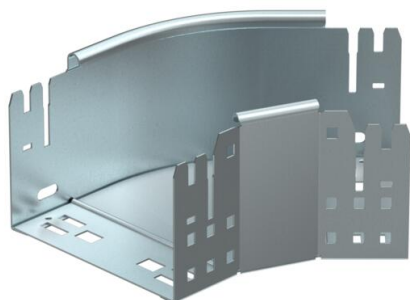

Ficha técnica

Ângulo 45° Magic 110 FS

Ref.: 6041751

Ângulo de 45° com sistema de conexão rápida. Para todos os tipos de caminhos de cabos em chapa com aba de 110 mm.

St Aço

FS galvanizado pelo método Sendzimir

Dados originais

Ref.:	6041751
Tipo	RBM 45 115 FS
Designação 1	Ângulo 45°
Designação 2	com união de encaixe rápido
Fabricante	OBO
Dimensão	110x150
Material	Aço
Superfície	galvanizado pelo método Sendzimir
Norma de superfície	DIN EN 10346
Menor unidade de venda	1
Unidade de quantidade	Unidade
Peso	89,3 kg
Unidade de peso	kg/100 un.

Ficha técnica

Ângulo 45° Magic 110 FS

Ref.: 6041751

Dimensões

Largura	150 mm
Altura	110 mm
Espessura das chapas	1,25 mm
Medida B	150 mm

Dados técnicos

Curva (ângulo)	45°
Versão conector	União integrada
Funktionsgaranti	não
Instalação no pavimento	não
Representação de orifícios NATO	não
Alteração da direção	horizontal
Aço inoxidável, decapado	não
Perfuração lateral	não
Versão para grandes cargas	não
Tipo de conector sistema de caminhos de cabos	Fixação por "click"