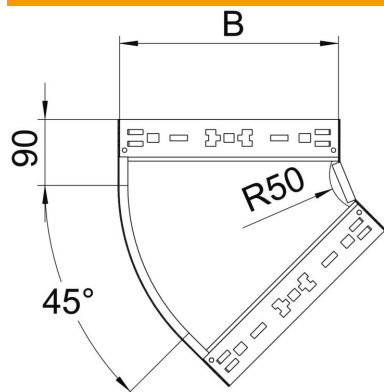

Ficha técnica

Ângulo 45° Magic 110 FS

Ref.: 6041751

Ângulo de 45° com sistema de conexão rápida. Para todos os tipos de caminhos de cabos em chapa com aba de 110 mm.

St Aço

FS galvanizado pelo método Sendzimir

Dados originais

Ref.:	6041751
Tipo	RBM 45 115 FS
Designação 1	Ângulo 45°
Designação 2	com união de encaixe rápido
Fabricante	OBO
Dimensão	110x150
Material	Aço
Superfície	galvanizado pelo método Sendzimir
Norma de superfície	DIN EN 10346
Menor unidade de venda	1
Unidade de quantidade	Unidade
Peso	89,3 kg
Unidade de peso	kg/100 un.

Ficha técnica

Ângulo 45° Magic 110 FS

Ref.: 6041751

Dimensões

Largura	150 mm
Altura	110 mm
Espessura das chapas	1,25 mm
Medida B	150 mm

Dados técnicos

Curva (ângulo)	45°
Versão conector	União integrada
Funktionsgaranti	não
Instalação no pavimento	não
Representação de orifícios NATO	não
Alteração da direção	horizontal
Aço inoxidável, decapado	não
Perfuração lateral	não
Versão para grandes cargas	não
Tipo de conector sistema de caminhos de cabos	Fixação por "click"