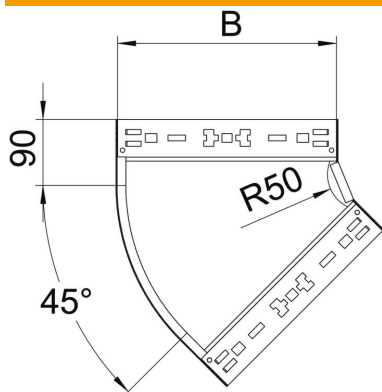

### Dados originais

Ref.:	6041780
Tipo	RBM 45 110 FT
Designação 1	Ângulo 45°
Designação 2	com união de encaixe rápido
Fabricante	OBO
Dimensão	110x100
Material	Aço
Superfície	Galvanizado por imersão a quente após maquinação
Norma de superfície	DIN EN ISO 1461
Menor unidade de venda	1
Unidade de quantidade	Unidade
Peso	75,6 kg
Unidade de peso	kg/100 un.

## Ângulo 45° Magic 110 FT

Ref.:: 6041780

### Dimensões

Largura	100 mm
Altura	110 mm
Espessura das chapas	1,25 mm
Medida B	100 mm

### Dados técnicos

Curva (ângulo)	45°
Versão conector	União integrada
Funktionsgaranti	não
Instalação no pavimento	não
Representação de orifícios NATO	não
Alteração da direção	horizontal
Aço inoxidável, decapado	não
Perfuração lateral	não
Versão para grandes cargas	não
Tipo de conector sistema de caminhos de cabos	Fixação por "click"