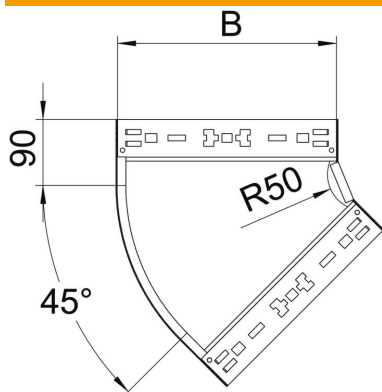

Ficha técnica

Ângulo 45° Magic 110 FS

Ref.: 6041750

Ângulo de 45° com sistema de conexão rápida. Para todos os tipos de caminhos de cabos em chapa com aba de 110 mm.

St Aço

FS galvanizado pelo método Sendzimir

Dados originais

Ref.:	6041750
Tipo	RBM 45 110 FS
Designação 1	Ângulo 45°
Designação 2	com união de encaixe rápido
Fabricante	OBO
Dimensão	110x100
Material	Aço
Superfície	galvanizado pelo método Sendzimir
Norma de superfície	DIN EN 10346
Menor unidade de venda	1
Unidade de quantidade	Unidade
Peso	70,5 kg
Unidade de peso	kg/100 un.

Ficha técnica

Ângulo 45° Magic 110 FS

Ref.: 6041750

Dimensões

Largura	100 mm
Altura	110 mm
Espessura das chapas	1,25 mm
Medida B	100 mm

Dados técnicos

Curva (ângulo)	45°
Versão conector	União integrada
Funktionsgaranti	não
Instalação no pavimento	não
Representação de orifícios NATO	não
Alteração da direção	horizontal
Aço inoxidável, decapado	não
Perfuração lateral	não
Versão para grandes cargas	não
Tipo de conector sistema de caminhos de cabos	Fixação por "click"